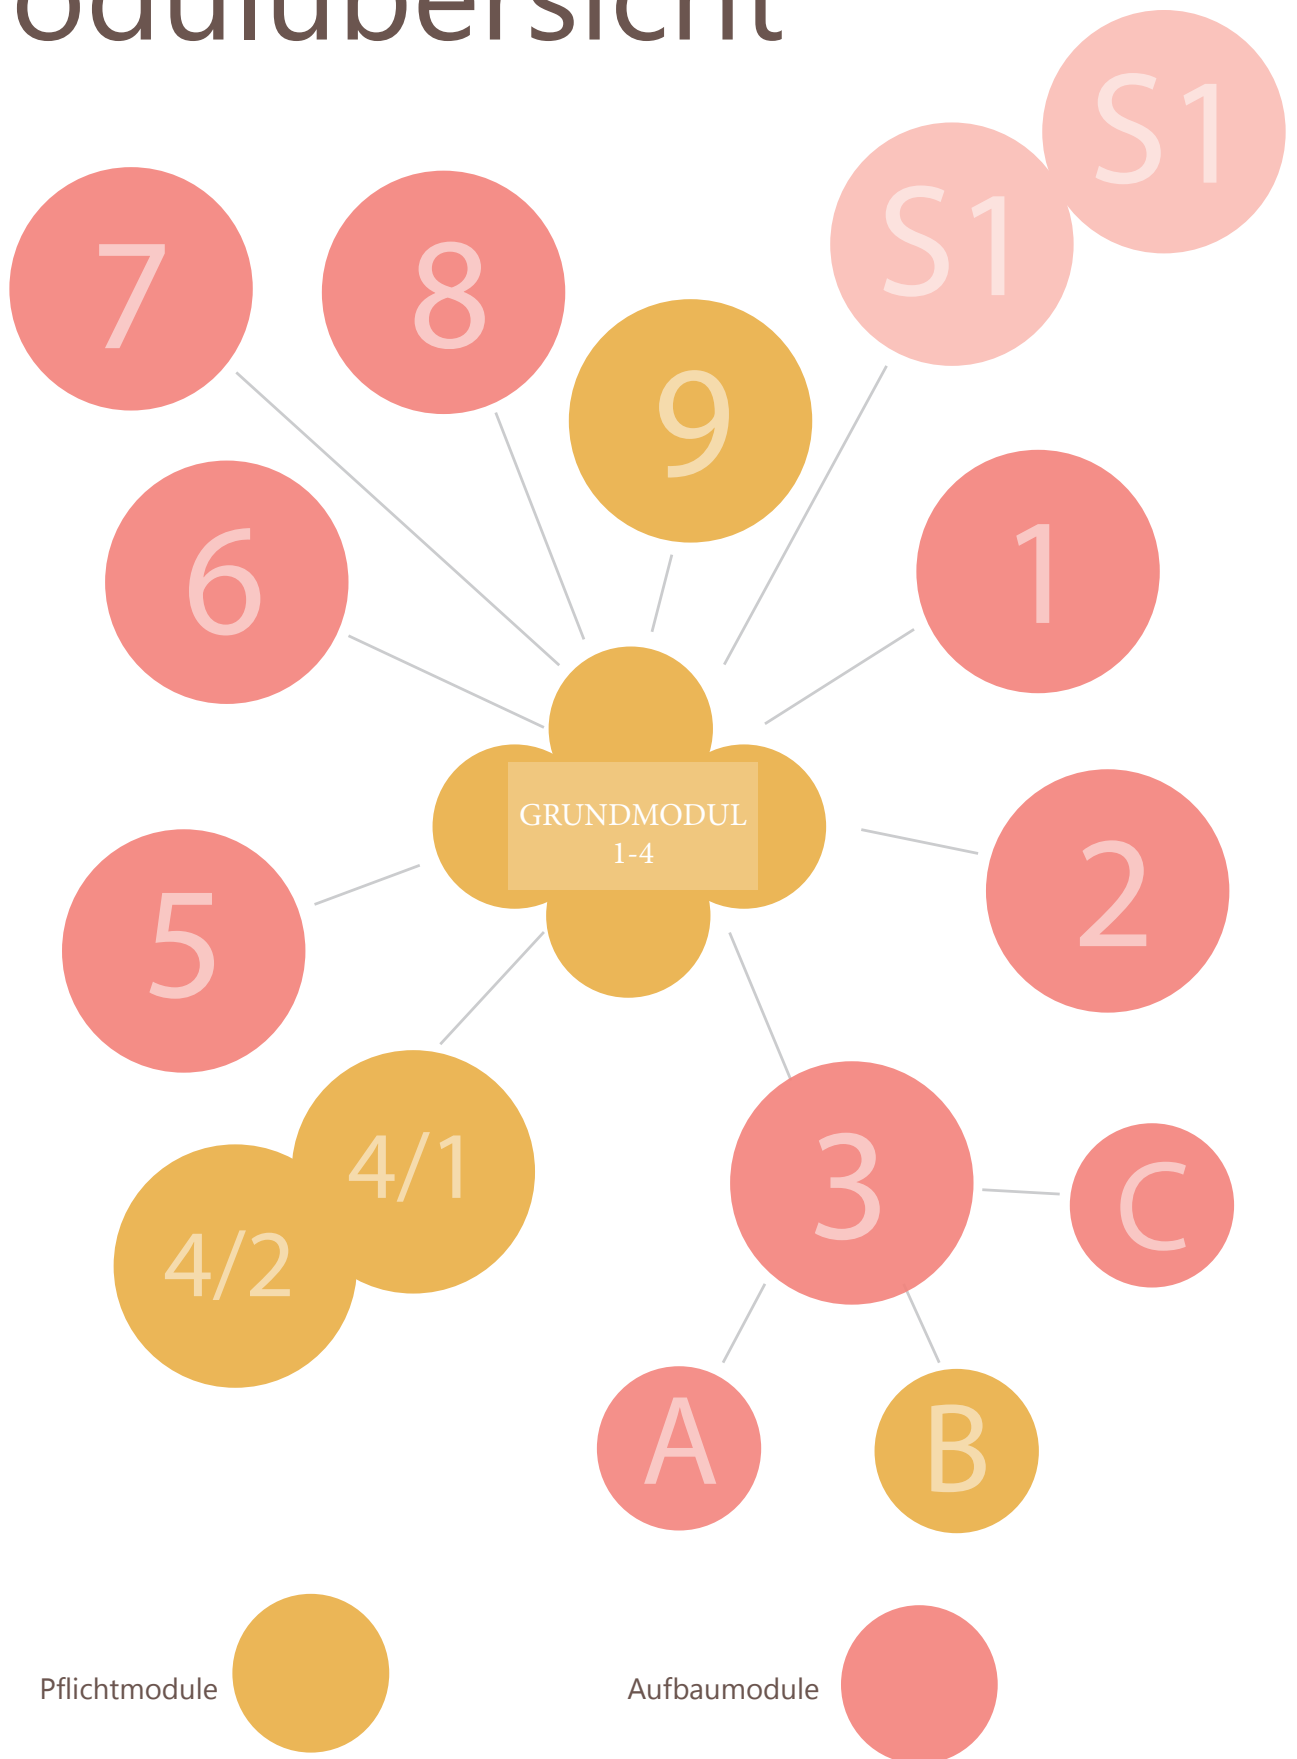

Modulübersicht

Veranstaltungsorte 2023-2024

JAEI Familienpraxis, Viehmarkt 1, 92224 Amberg
Praxis Hand aufs Herz, Marktstraße 24, 36037 Fulda
Seminarhaus Kapellenhof, Hirzbach 15, 63546 Hammersbach
Praxis erua, Schurwaldblick 1, 73779 Deizisau
Raum 108, Ostertorstraße 29, 31785 Hameln

Termine Baden Württemberg 2022-2023