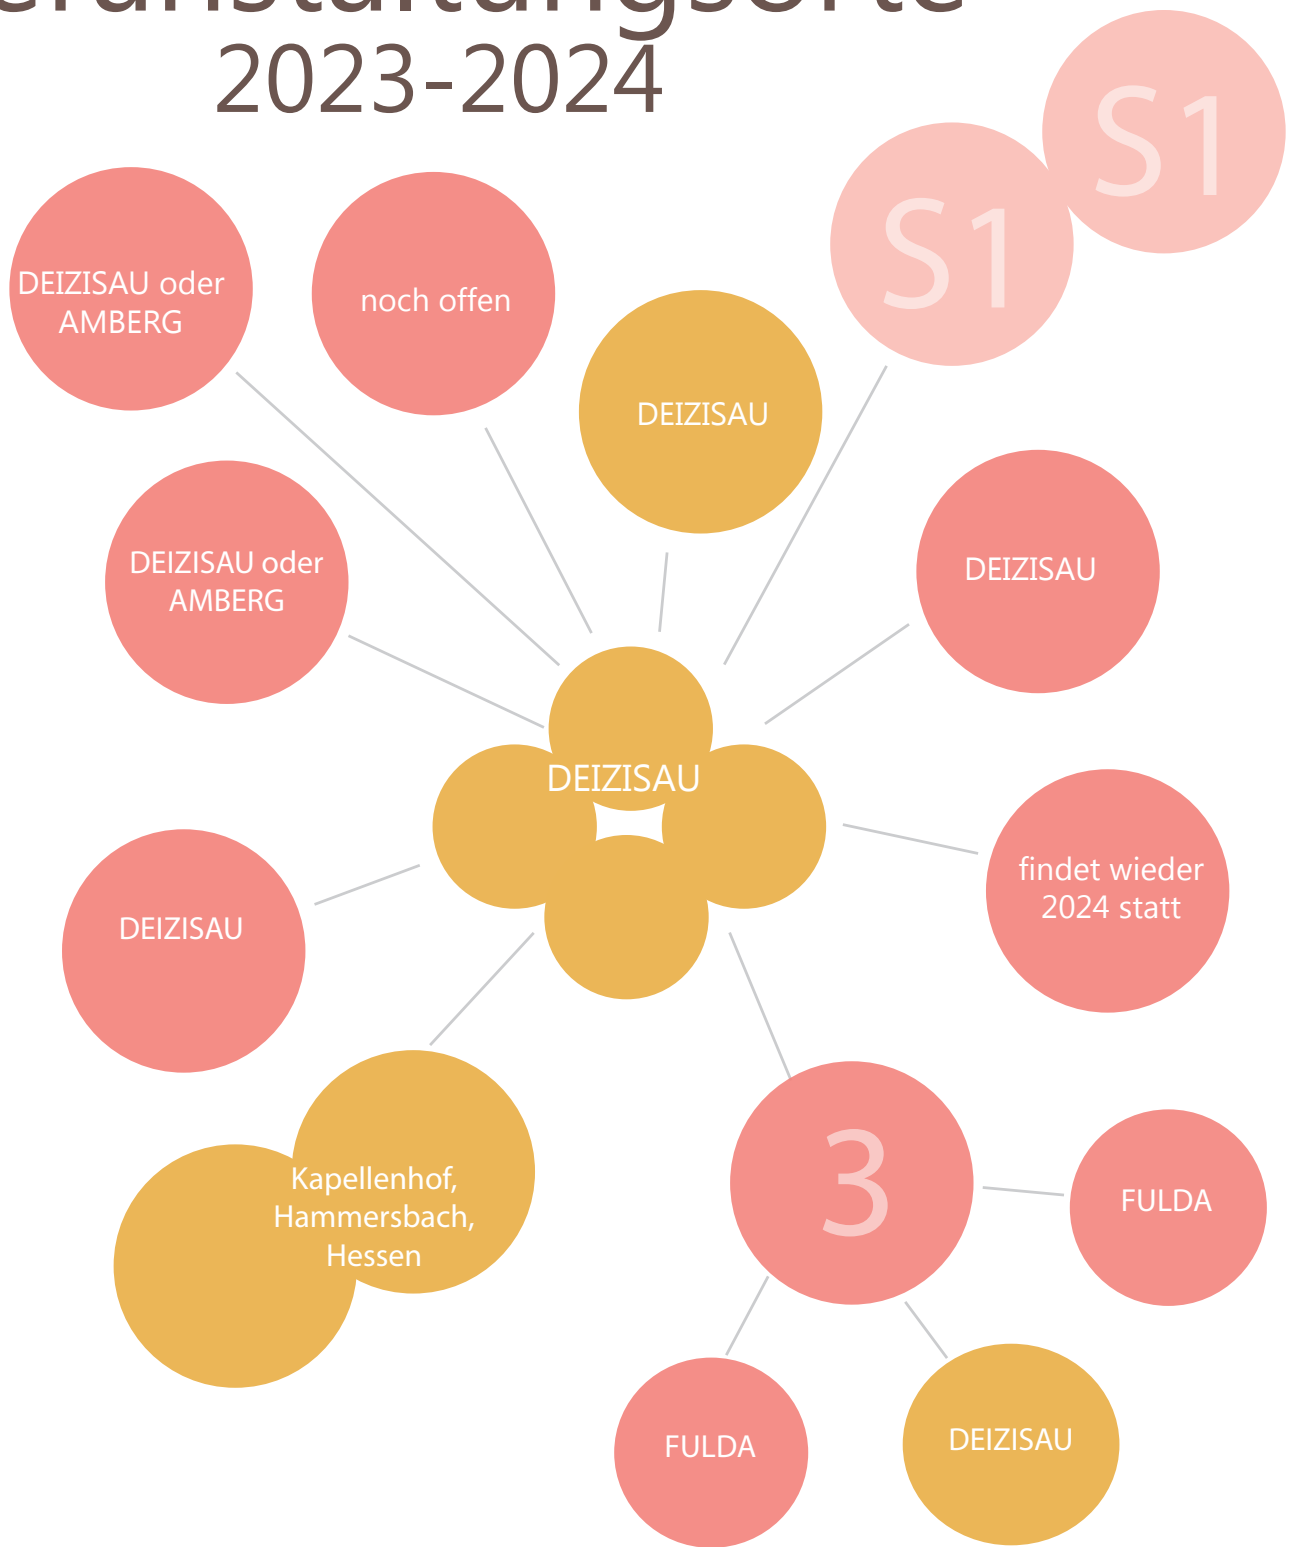

Modulübersicht

Veranstaltungsorte 2023-2024

JAEI Familienpraxis, Viehmarkt 1, 92224 Amberg
Praxis Hand aufs Herz, Marktstraße 24, 36037 Fulda
Seminarhaus Kapellenhof, Hirzbach 15, 63546 Hammersbach
Praxis erua, Schurwaldblick 1, 73779 Deizisau
Raum 108, Ostertorstraße 29, 31785 Hameln

Termine Baden Württemberg 2022-2023