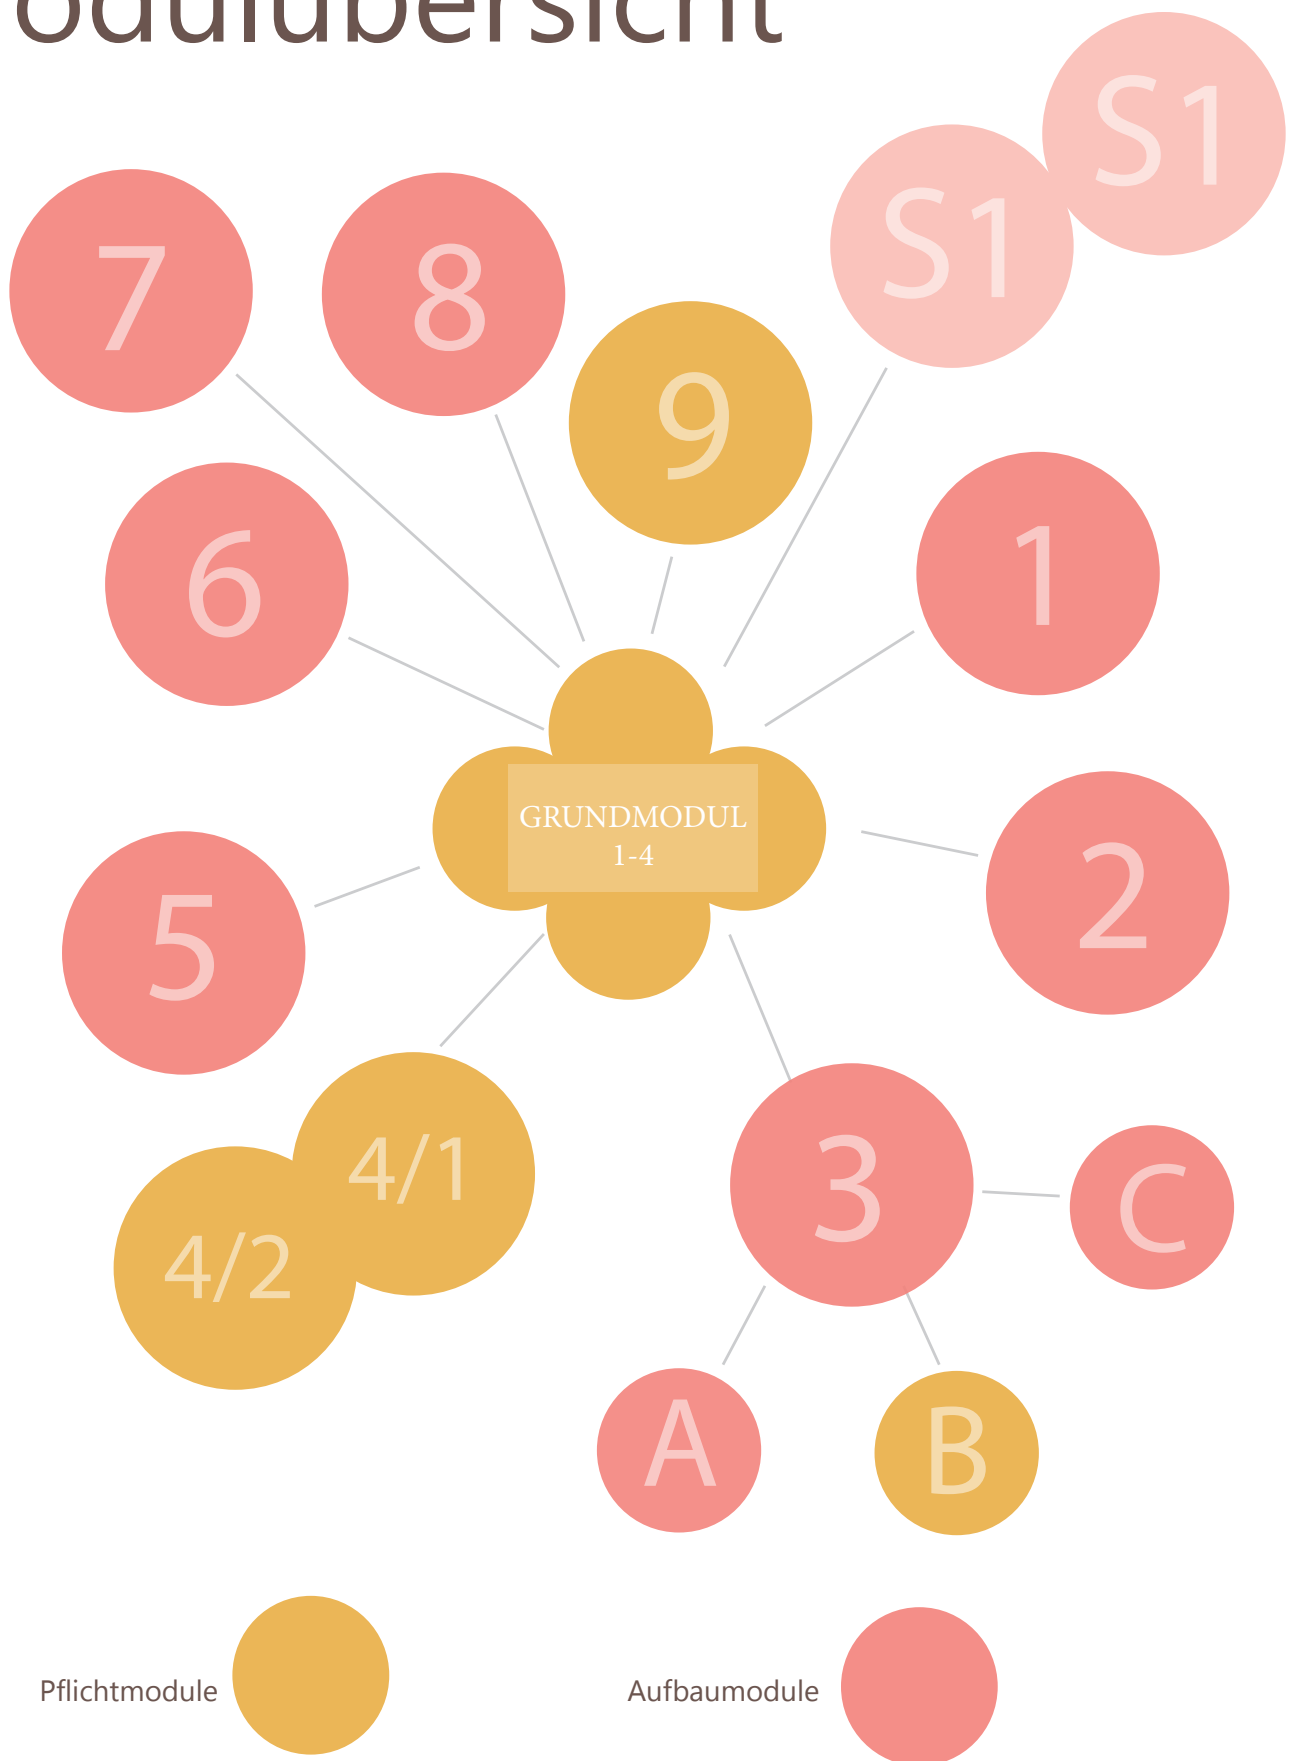

Modulübersicht

Veranstaltungsorte 2023-2024

Praxis Hand aufs Herz, Marktstraße 24, 36037 Fulda
Seminarhaus Kapellenhof, Hirzbach 15, 63546 Hammersbach
Praxis erua, Schurwaldblick 1, 73779 Deizisau
Raum 108, Ostertorstraße 29, 31785 Hameln
JAEL Familienpraxis, Viehmarkt 1, 92224 Amberg

Termine Hessen 2023-2024