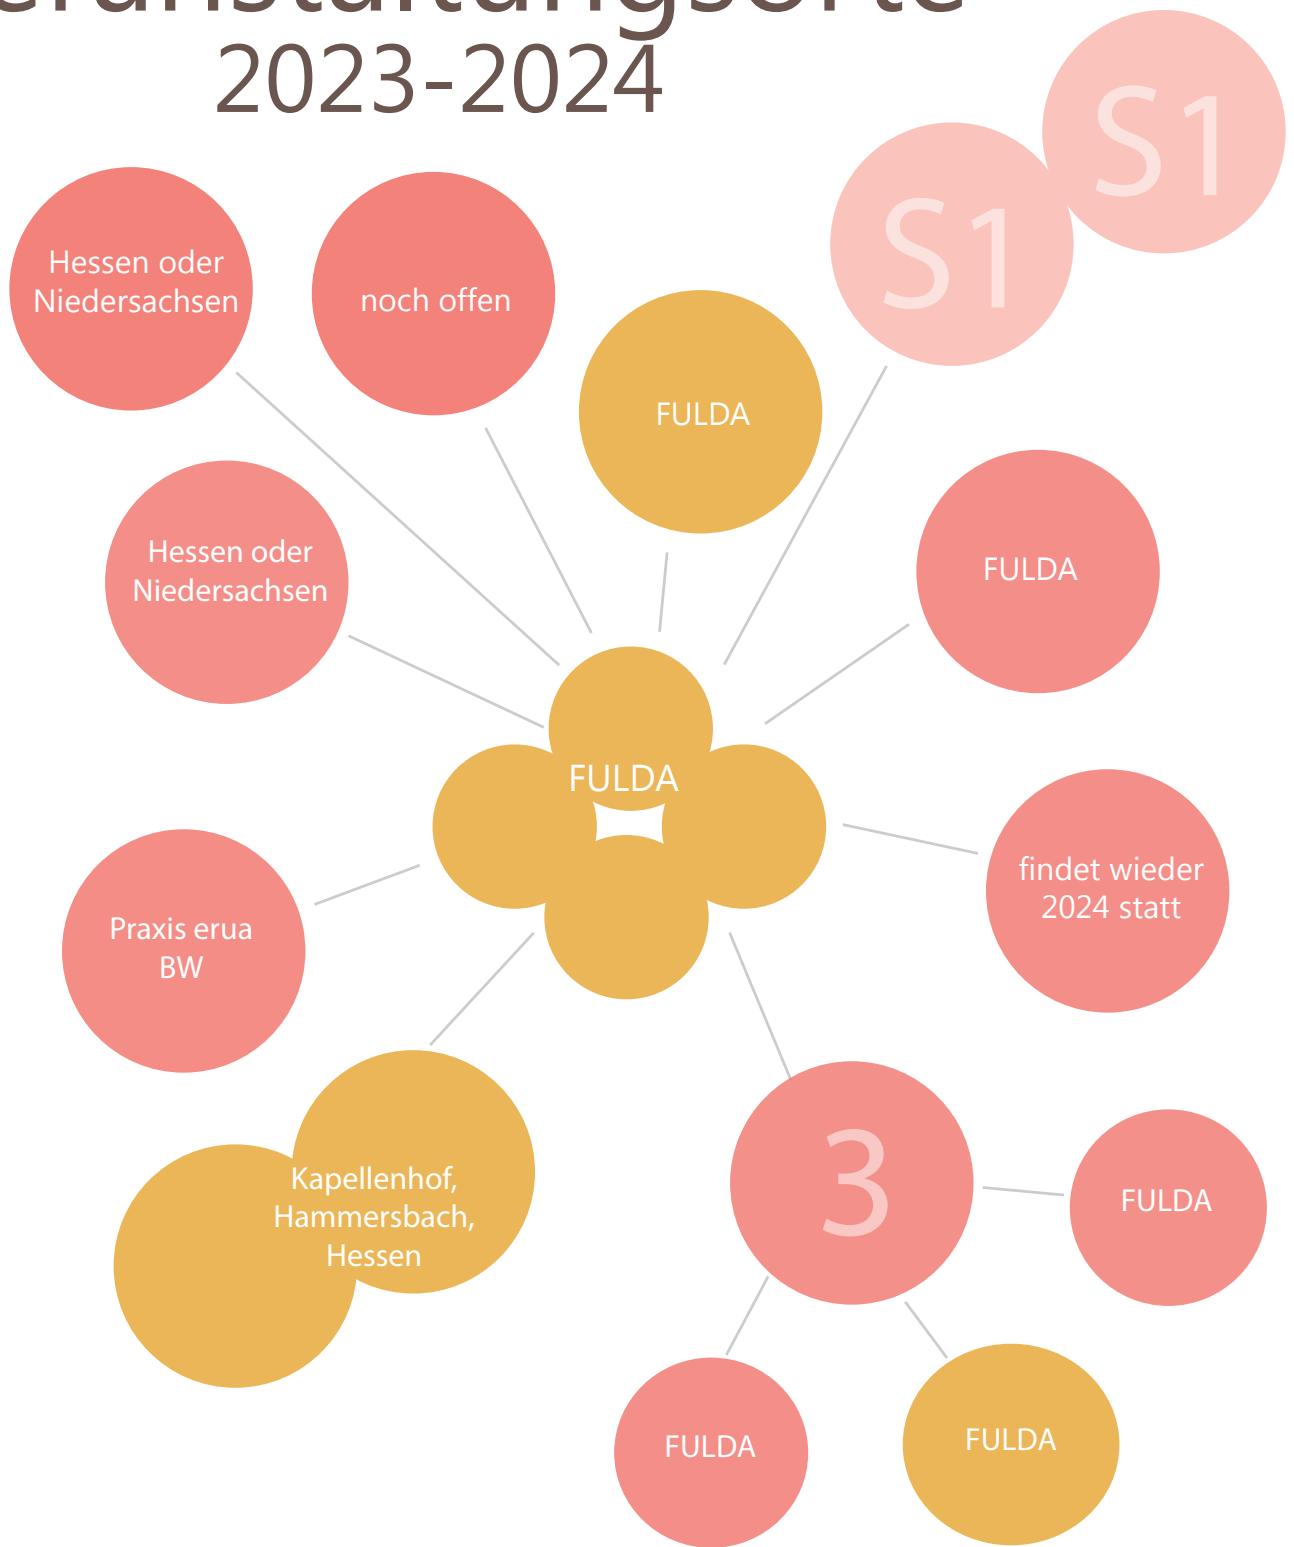

Modulübersicht

Veranstaltungsorte 2023-2024

Praxis Hand aufs Herz, Marktstraße 24, 36037 Fulda
Seminarhaus Kapellenhof, Hirzbach 15, 63546 Hammersbach
Praxis erua, Schurwaldblick 1, 73779 Deizisau
Raum 108, Ostertorstraße 29, 31785 Hameln
JAEL Familienpraxis, Viehmarkt 1, 92224 Amberg

Termine Hessen 2023-2024