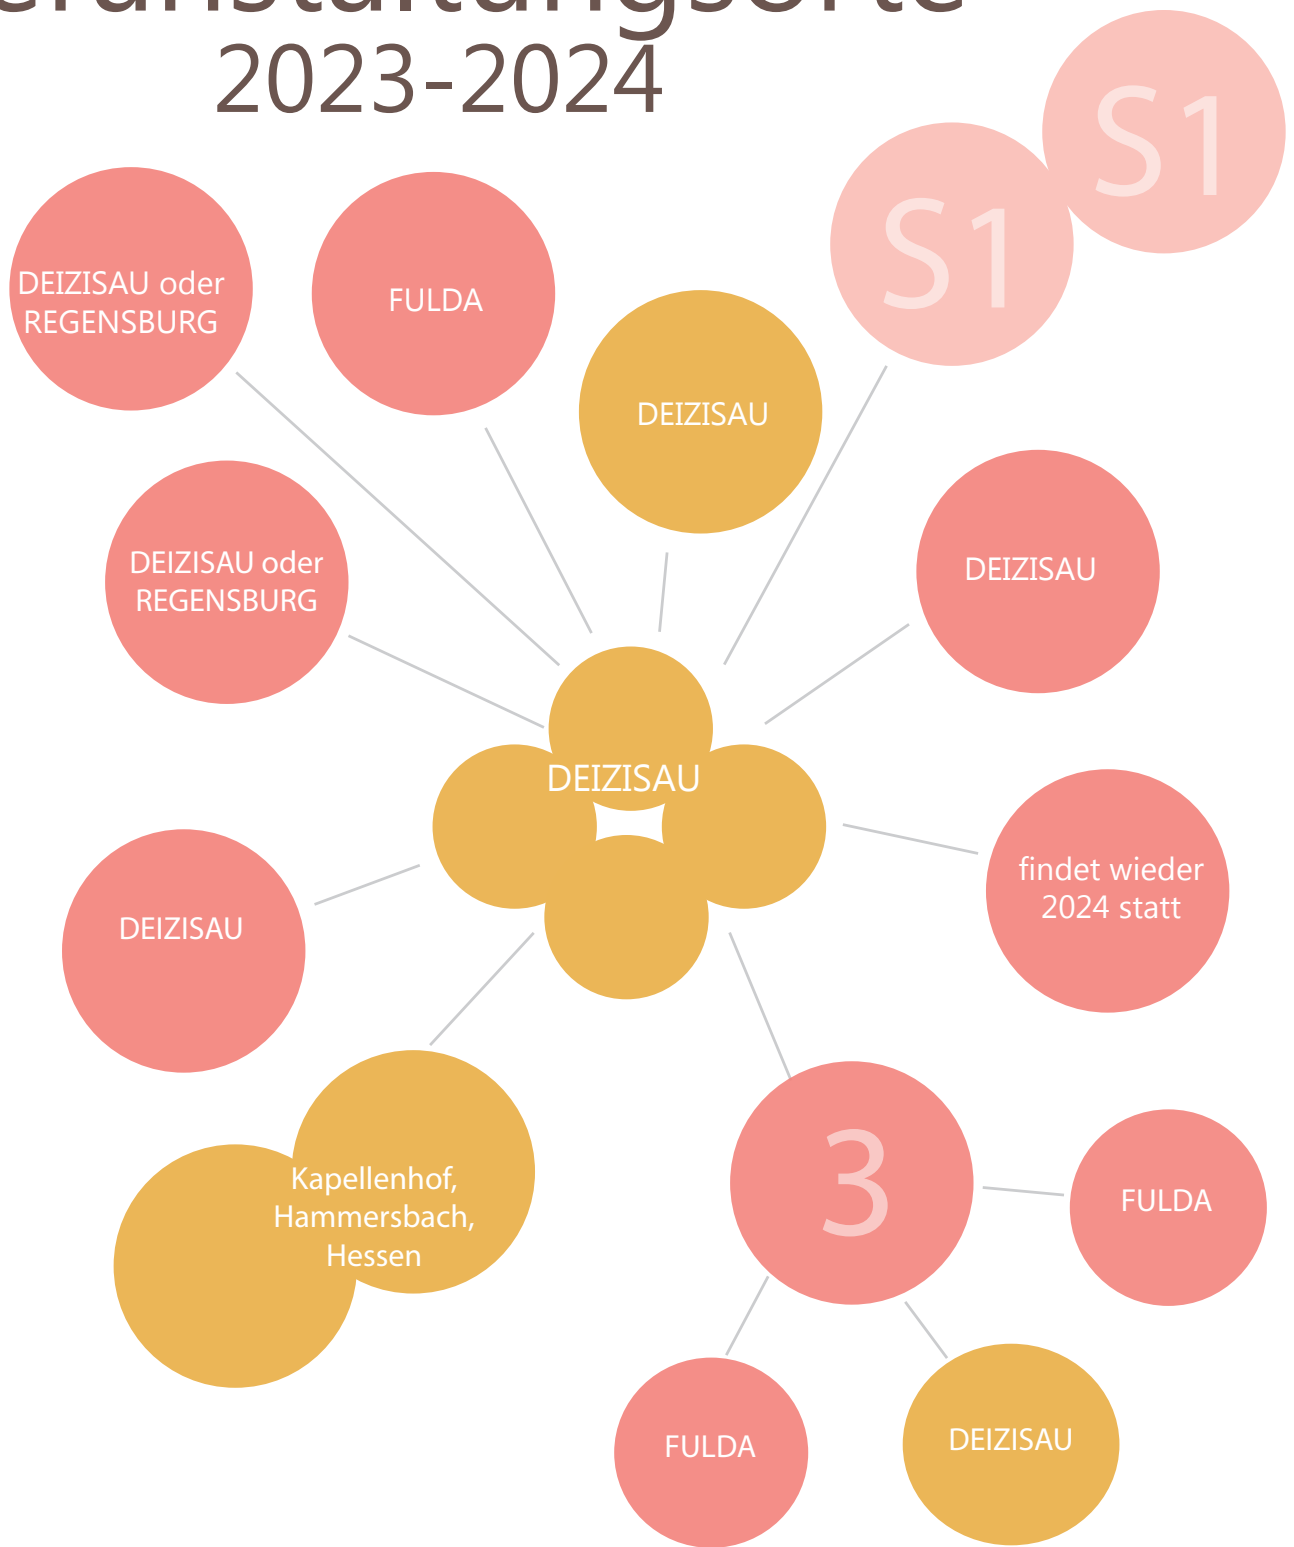

# Modulübersicht

# Veranstaltungsorte 2023-2024

Praxis erua, Schurwaldblick 1, 73779 Deizisau  
Frauengesundheitszentrum FGZ, Gragasse 10, 93047 Regensburg  
Praxis Hand aufs Herz, Markstraße 24, 36037 Fulda  
Seminarhhaus Kapellenhof, Hirzbach 15, 63546 Hammersbach  
Raum 108, Ostertorstraße 29, 31785 Hameln

# Termine Baden Württemberg 2022-2023, Gruppe 2