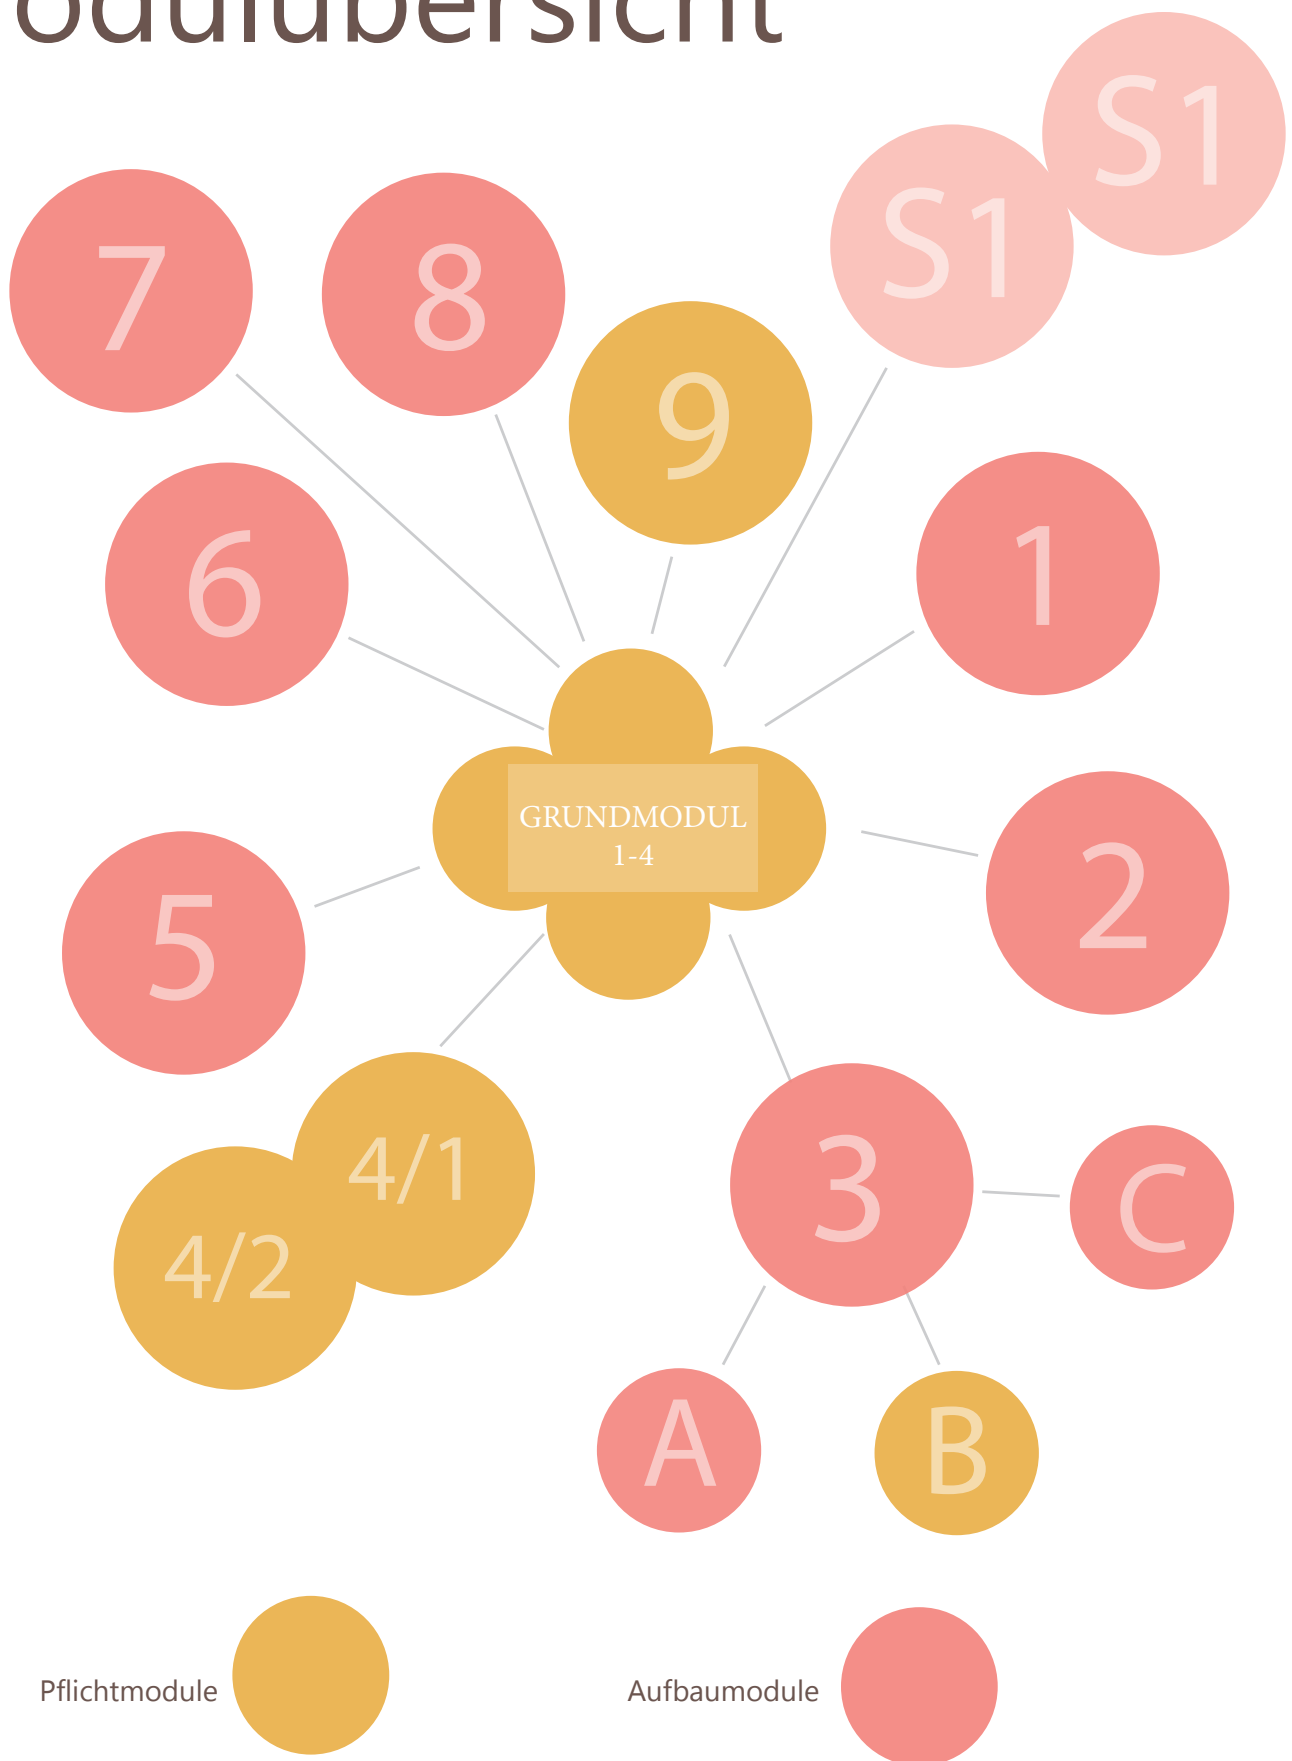

# Modulübersicht

# Veranstaltungsorte 2023-2024

Praxis erua, Schurwaldblick 1, 73779 Deizisau  
Frauengesundheitszentrum FGZ, Gragasse 10, 93047 Regensburg  
Praxis Hand aufs Herz, Markstraße 24, 36037 Fulda  
Seminarhhaus Kapellenhof, Hirzbach 15, 63546 Hammersbach  
Raum 108, Ostertorstraße 29, 31785 Hameln

# Termine Baden Württemberg 2022-2023, Gruppe 2