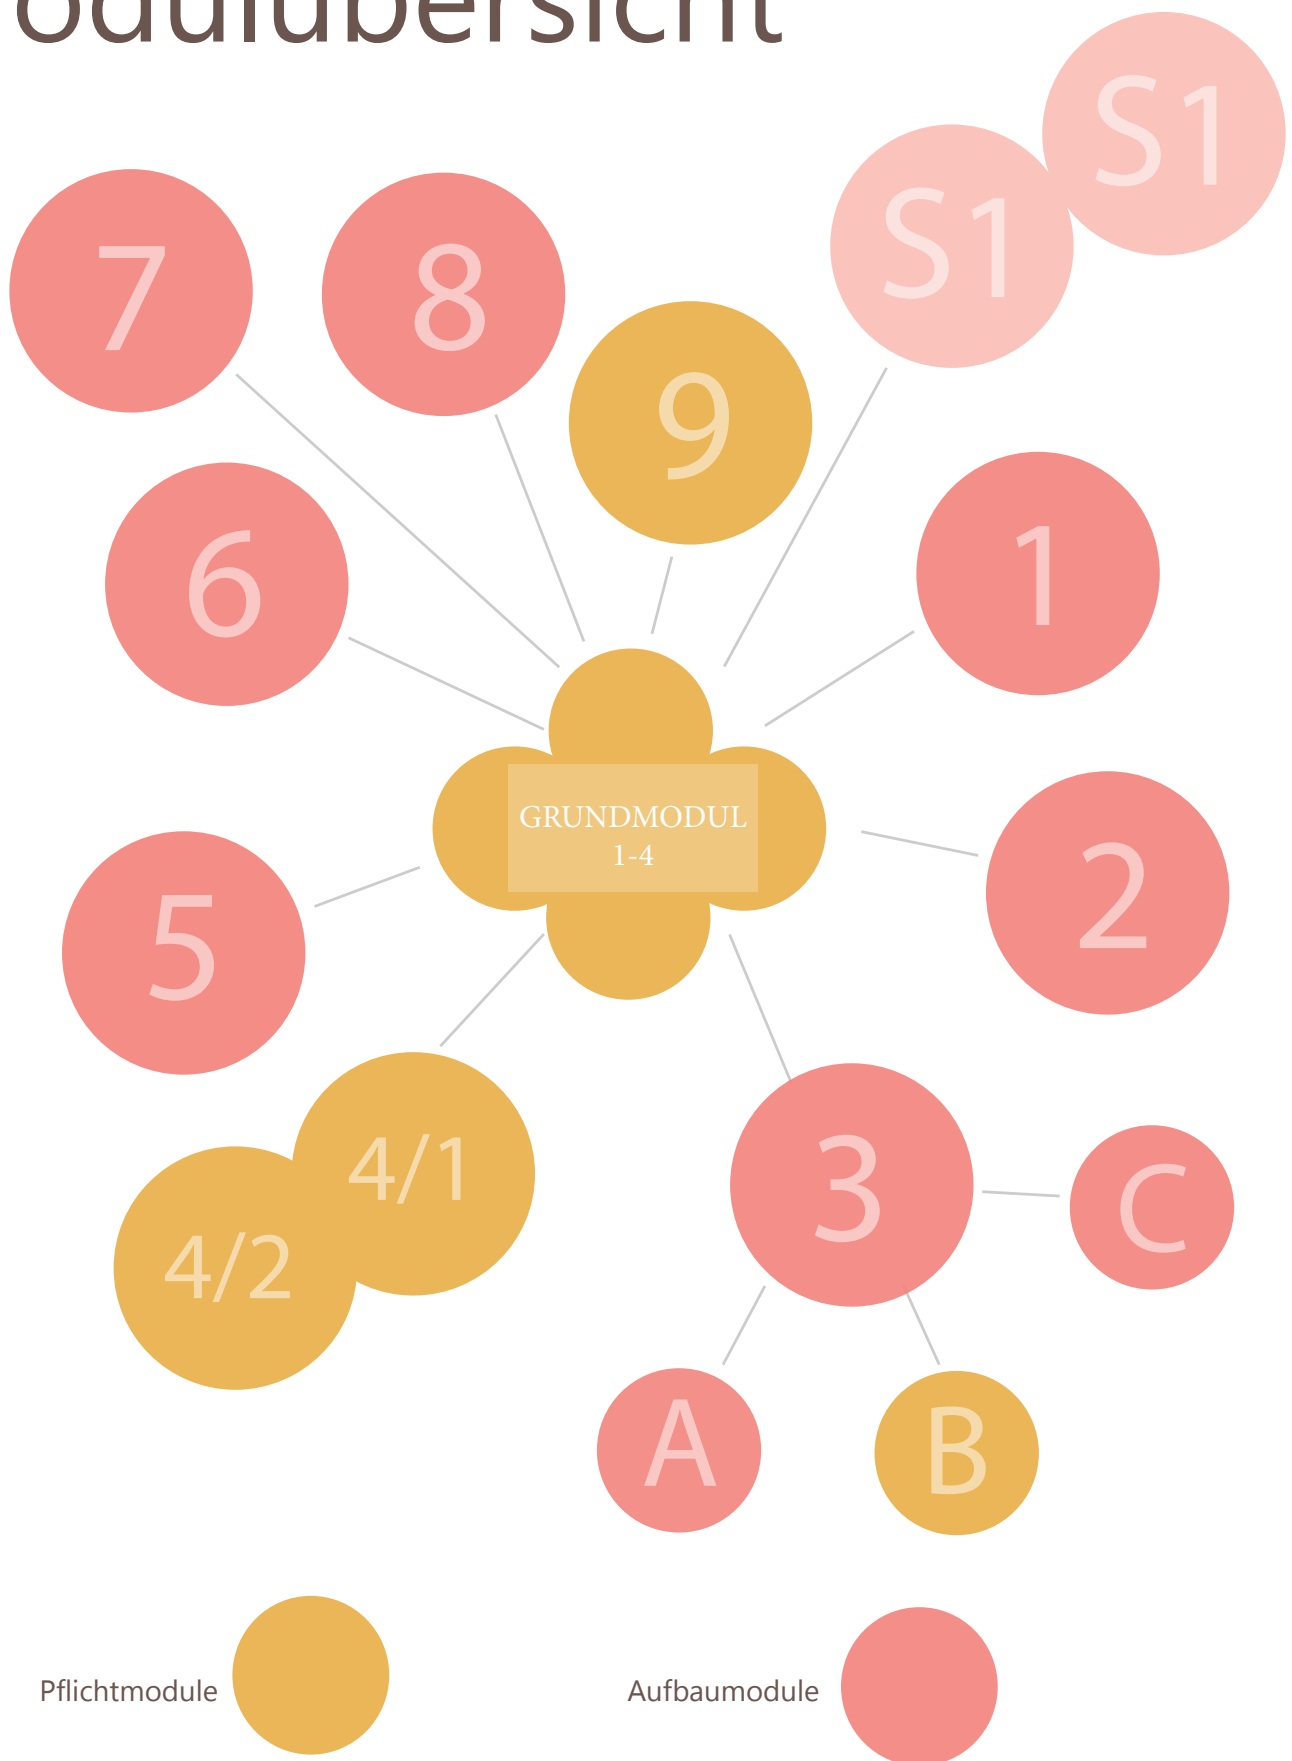

Modulübersicht

Veranstaltungsorte 2023-2024

Praxis erua, Schurwaldblick 1, 73779 Deizisau
Frauengesundheitszentrum-FGZ, Grasgasse 10, 93047 Regensburg
Praxis Hand aufs Herz, Marktstraße 24, 36037 Fulda
Seminarhaus Kapellenhof, Hirzbach 15, 63546 Hammersbach
Raum 108, Ostertorstraße 29, 31785 Hameln

Termine Baden Württemberg 2023-2024