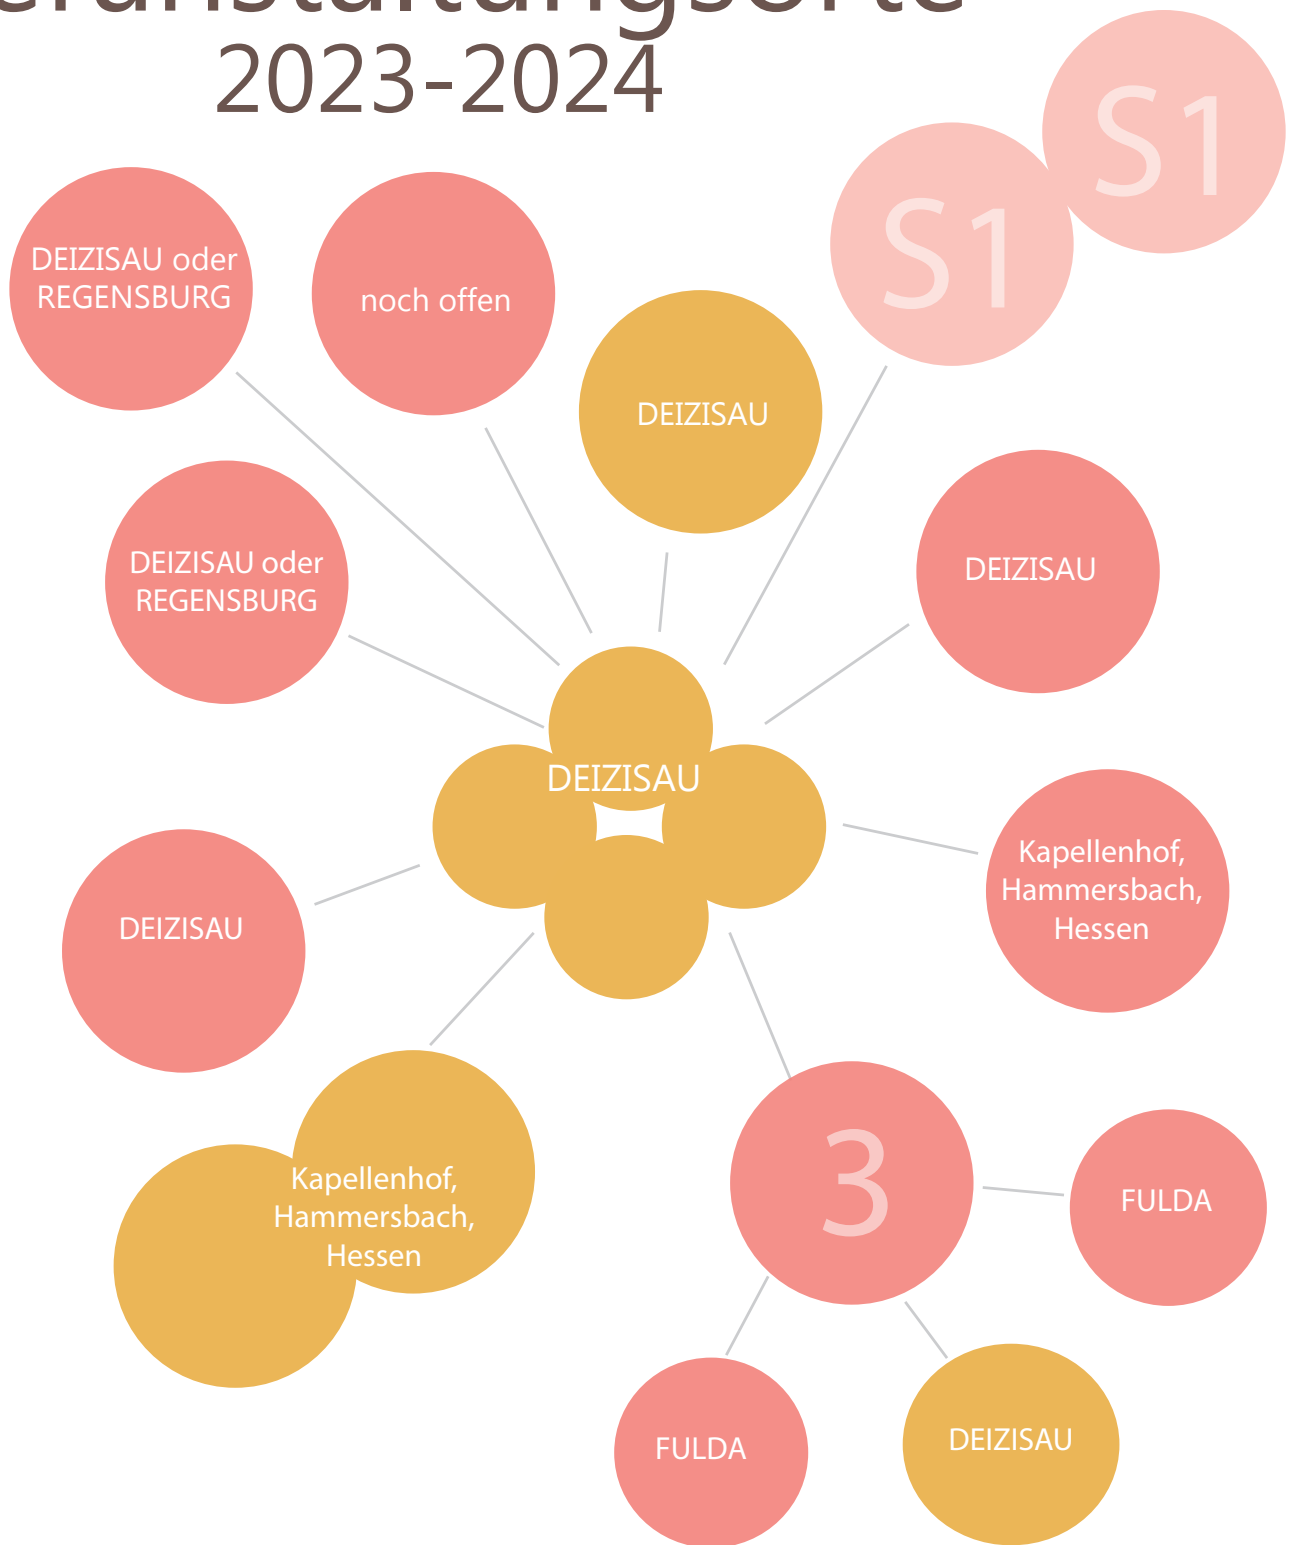

Modulübersicht

Veranstaltungsorte 2023-2024

Praxis erua, Schurwaldblick 1, 73779 Deizisau
Frauengesundheitszentrum-FGZ, Grasgasse 10, 93047 Regensburg
Praxis Hand aufs Herz, Marktstraße 24, 36037 Fulda
Seminarhaus Kapellenhof, Hirzbach 15, 63546 Hammersbach
Raum 108, Ostertorstraße 29, 31785 Hameln

Termine Baden Württemberg 2023-2024