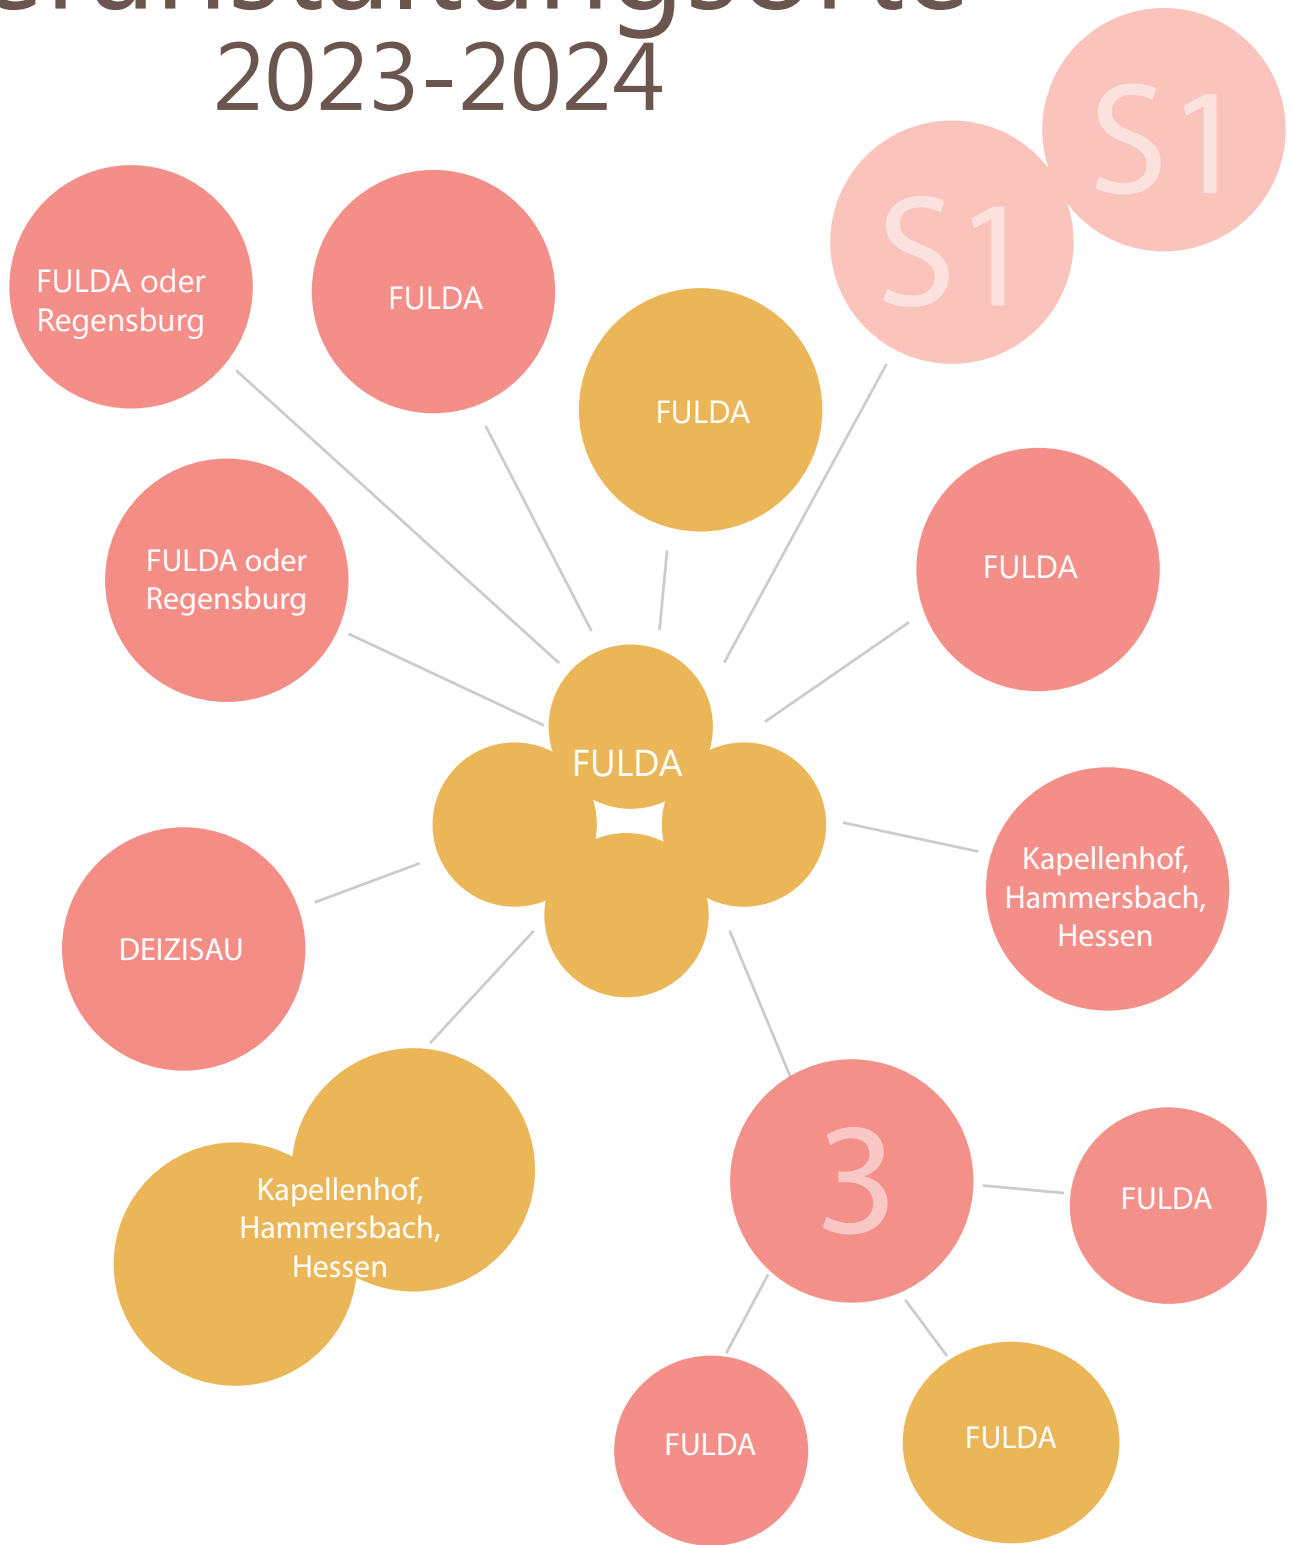

Modulübersicht

Veranstaltungsorte 2023-2024

Praxis Hand aufs Herz, Markstraße 24, 36037 Fulda
Seminarhaus Kapellenhof, Hirzbach 15, 63546 Hammersbach
Praxis erua, Schurwaldblick 1, 73779 Deizisau
Frauengesundheitszentrum e.V., Grasgasse 10, 93047 Regensburg

Termine Hessen 2023-2024