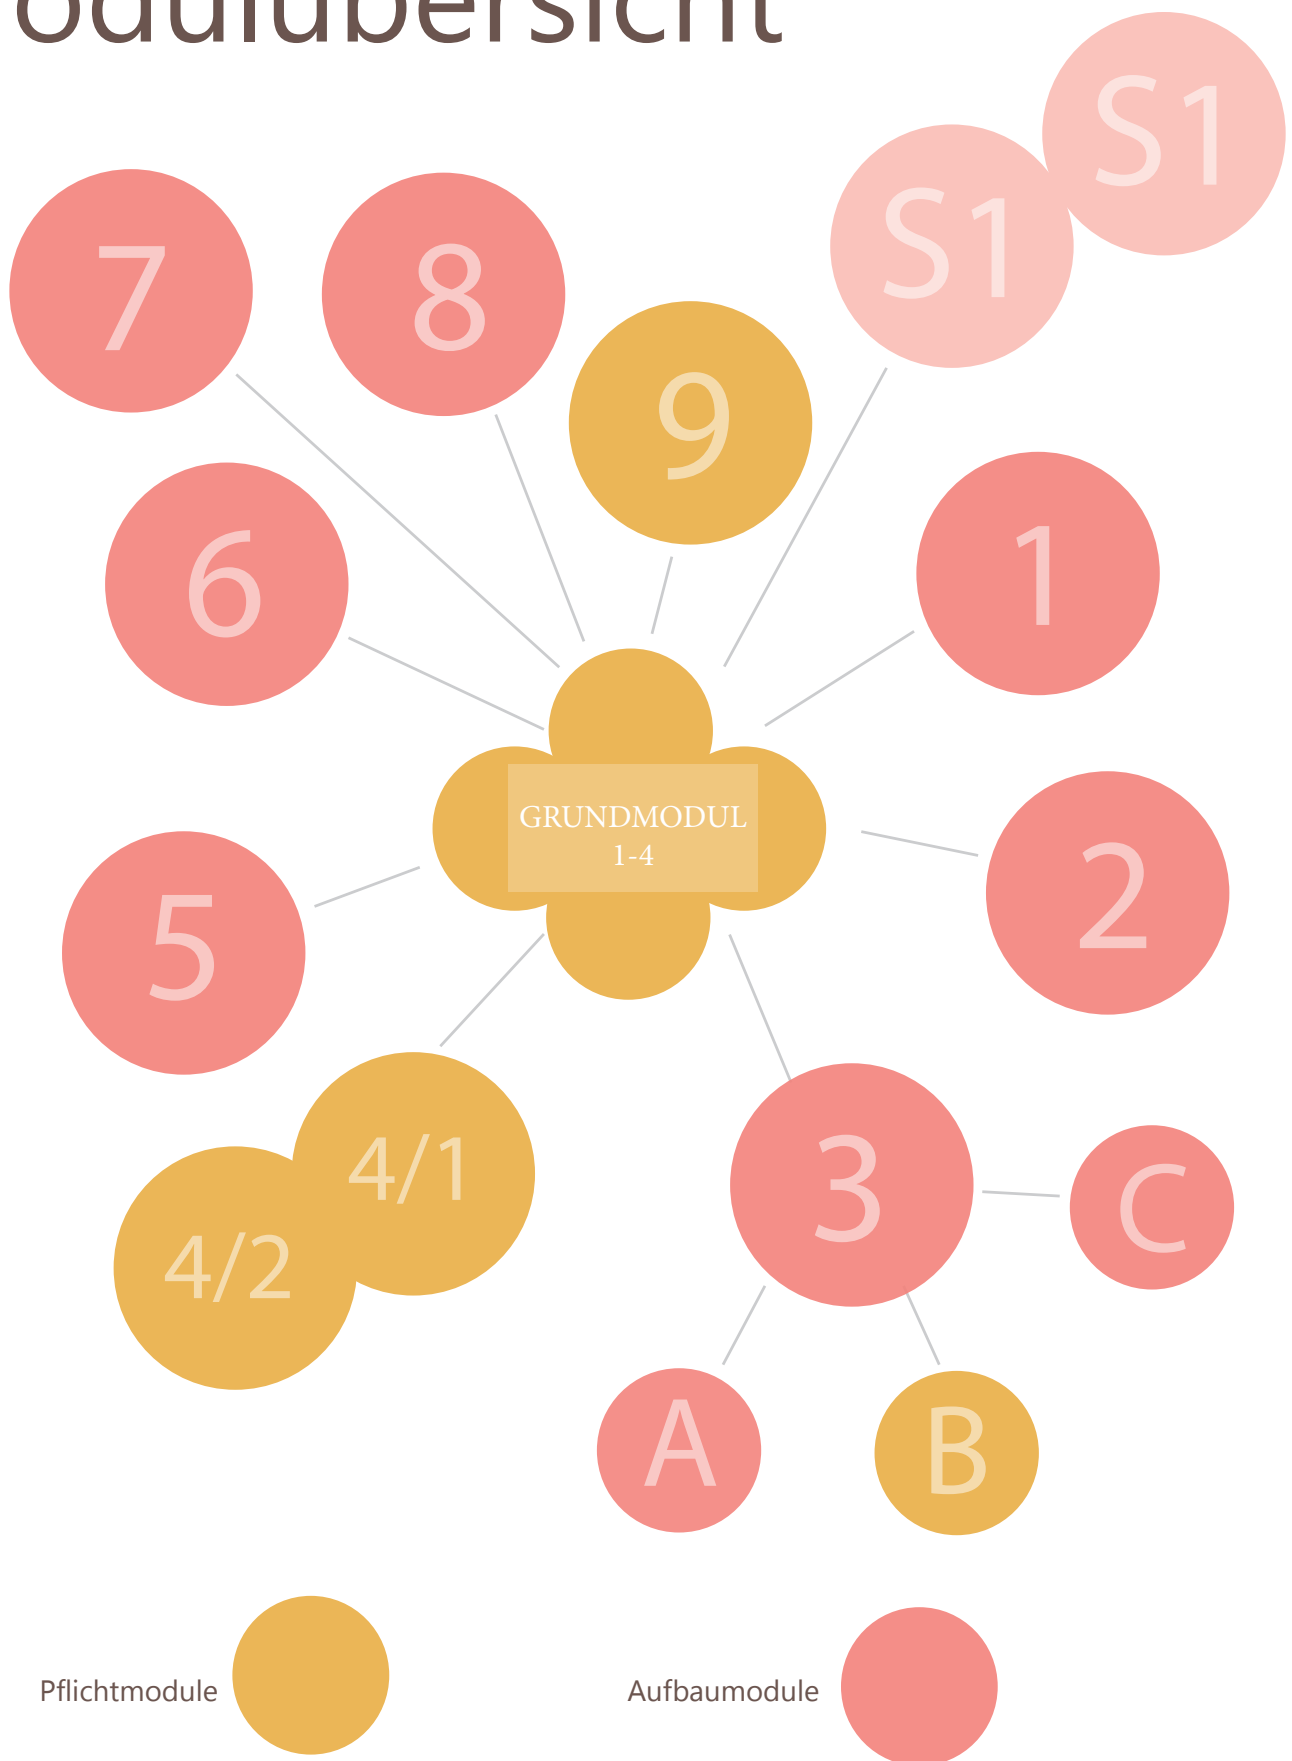

Modulübersicht

Veranstaltungsorte 2023-2024

Praxis Hand aufs Herz, Markstraße 24, 36037 Fulda
Seminarhaus Kapellenhof, Hirzbach 15, 63546 Hammersbach
Praxis erua, Schurwaldblick 1, 73779 Deizisau
Frauengesundheitszentrum e.V., Grasgasse 10, 93047 Regensburg

Termine Hessen 2023-2024