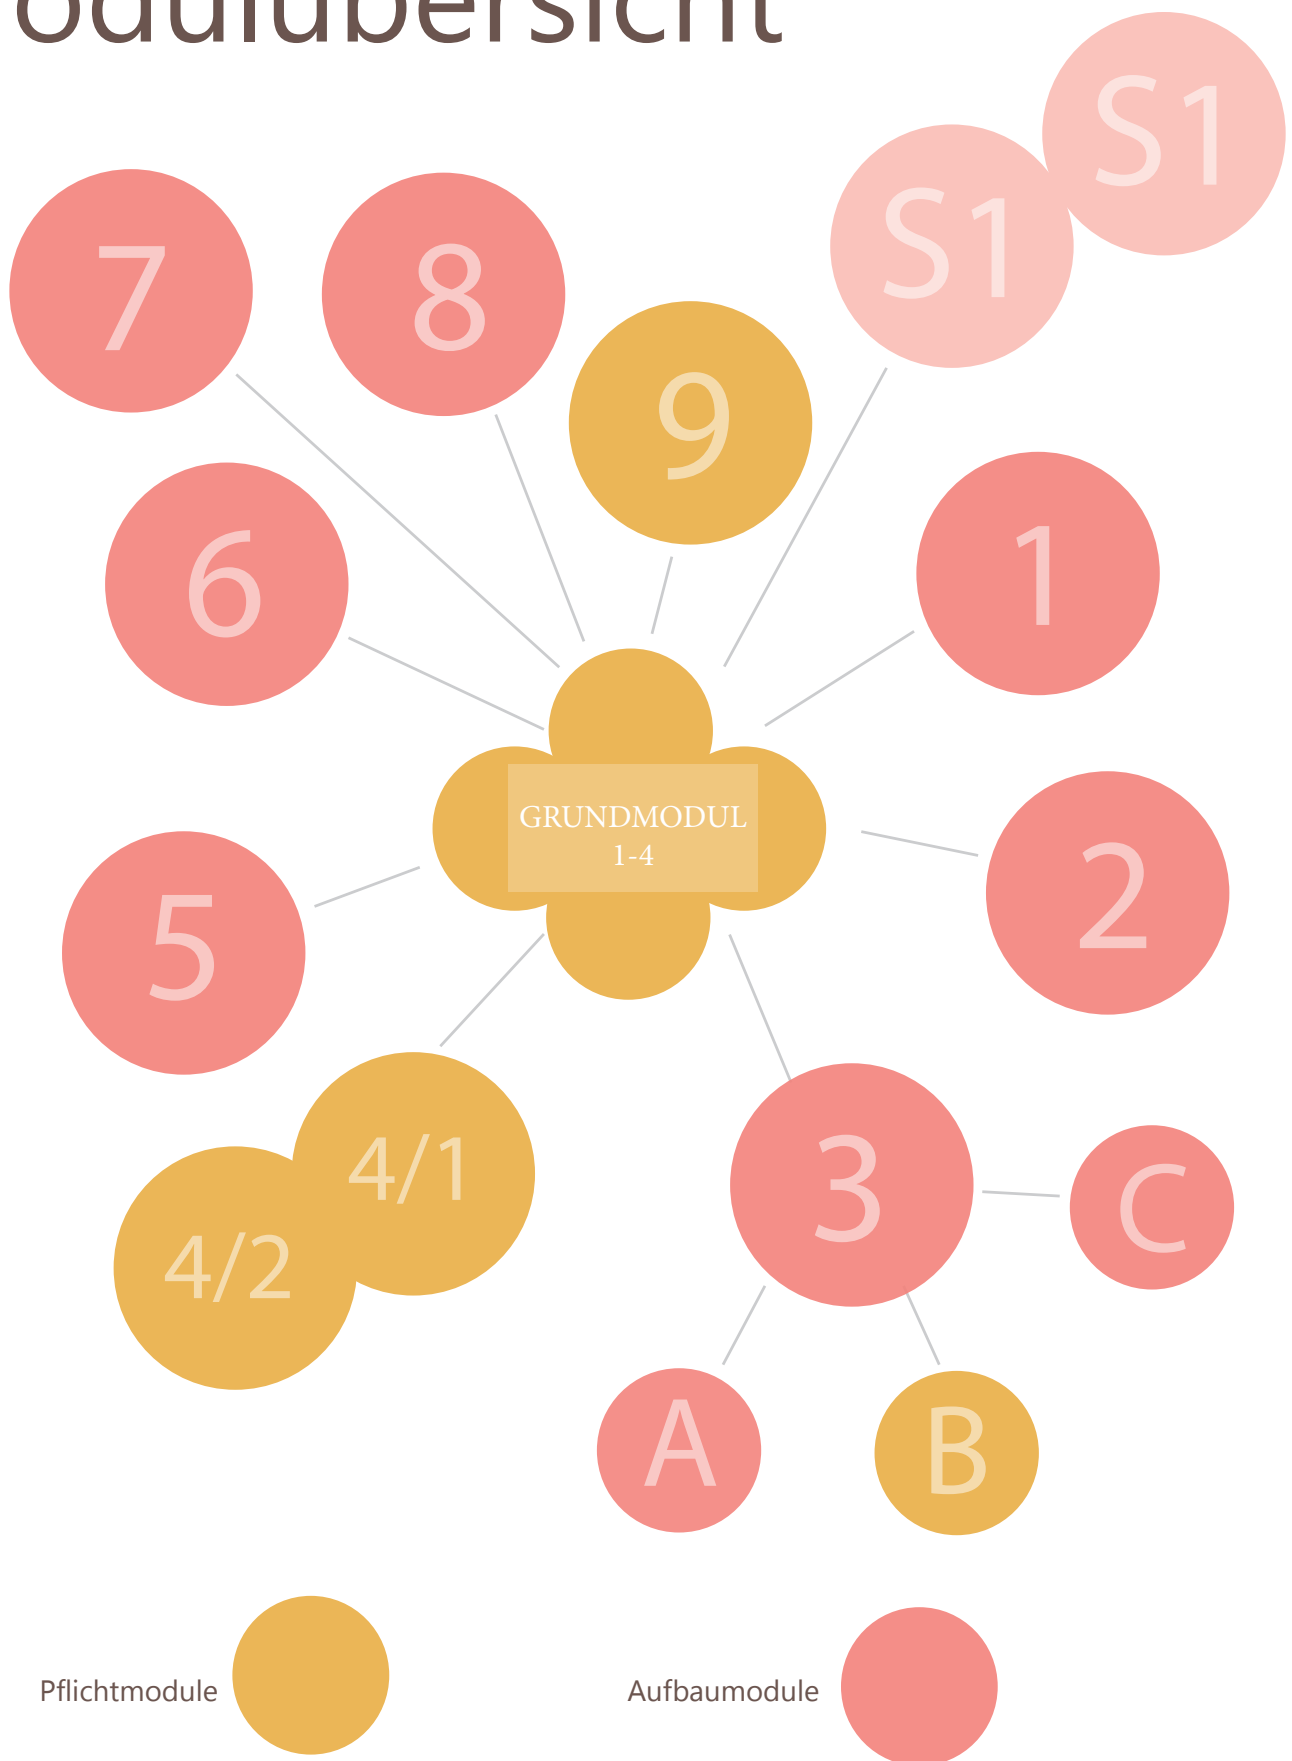

Modulübersicht

Veranstaltungsorte 2023-2024

JAEI Familienpraxis, Viehmarkt 1, 92224 Amberg
Praxis Hand aufs Herz, Marktstraße 24, 36037 Fulda
Seminarhaus Kapellenhof, Hirzbach 15, 63546 Hammersbach
Praxis erua, Schurwaldblick 1, 73779 Deizisau
Raum 108, Ostertorstraße 29, 31785 Hameln

Termine Baden Württemberg 2022-2023