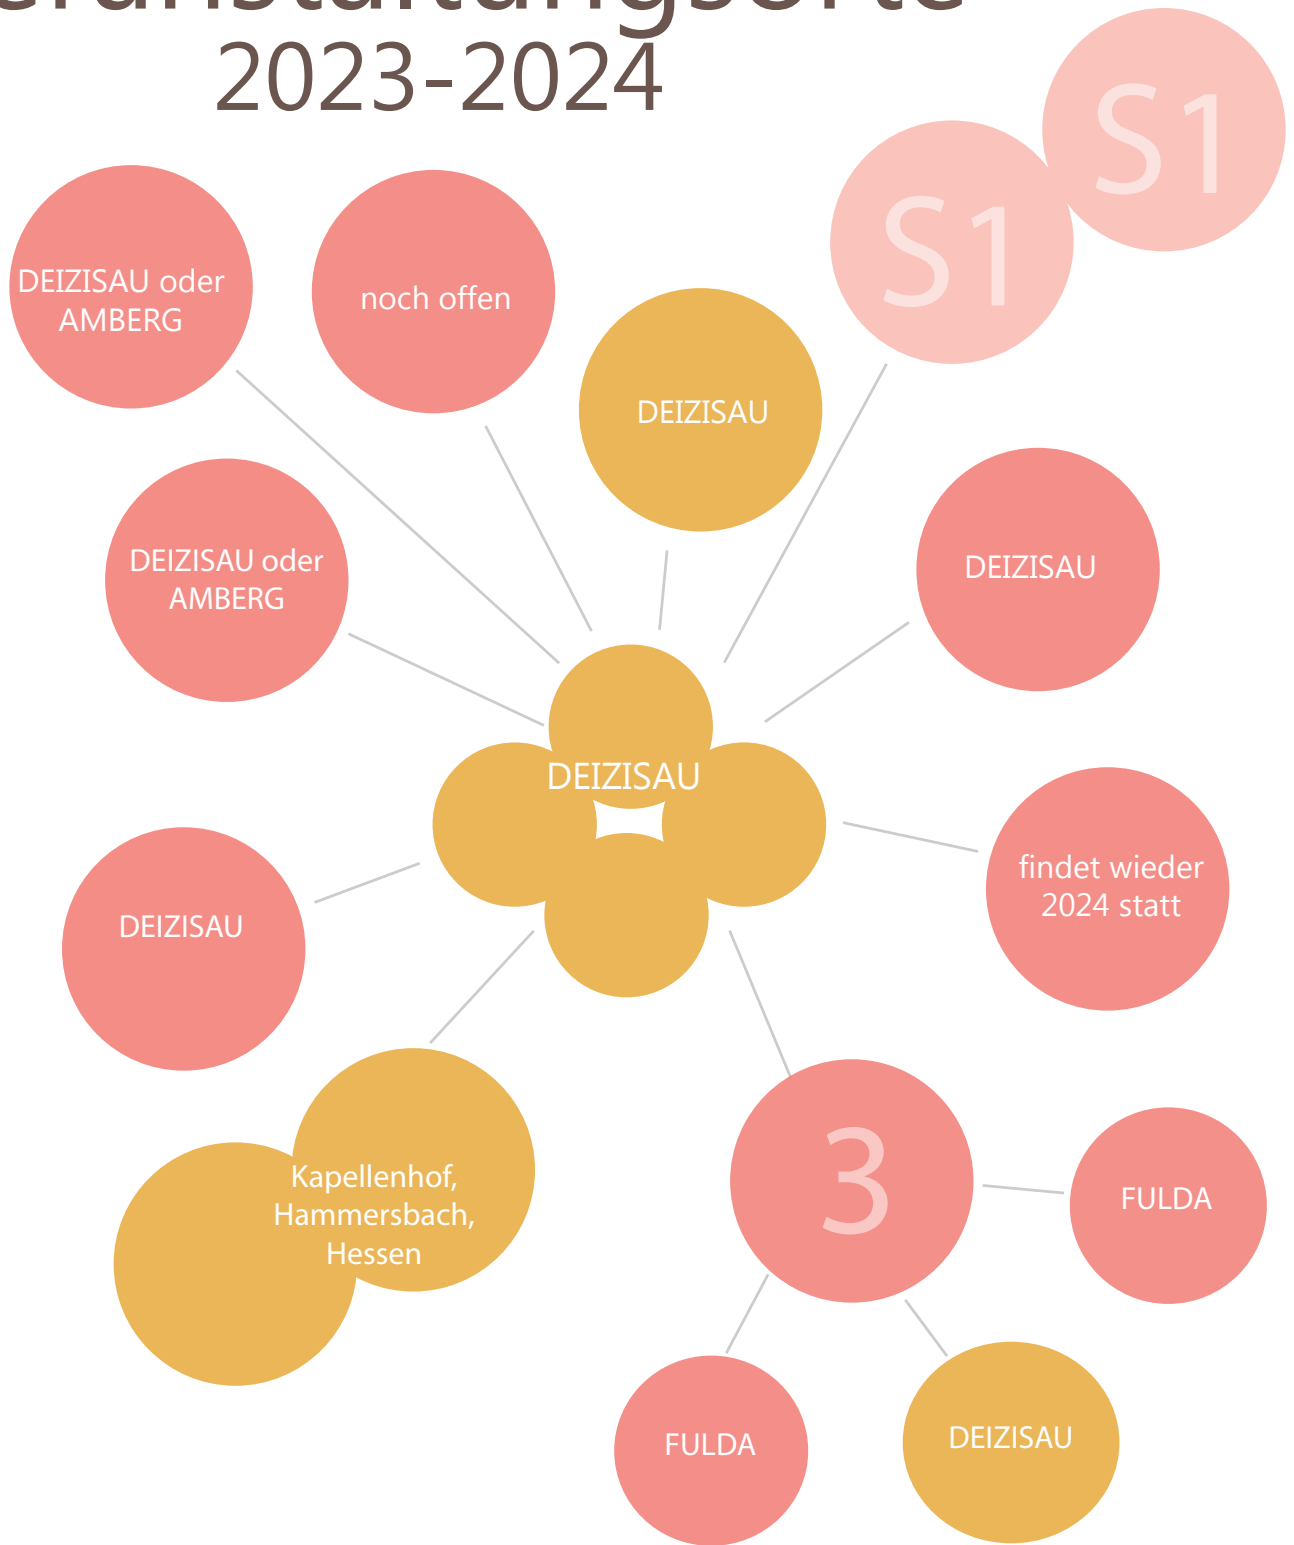

Modulübersicht

Veranstaltungsorte 2023-2024

JAEI Familienpraxis, Viehmarkt 1, 92224 Amberg
Praxis Hand aufs Herz, Marktstraße 24, 36037 Fulda
Seminarhaus Kapellenhof, Hirzbach 15, 63546 Hammersbach
Praxis erua, Schurwaldblick 1, 73779 Deizisau
Raum 108, Ostertorstraße 29, 31785 Hameln

Termine Baden Württemberg 2022-2023