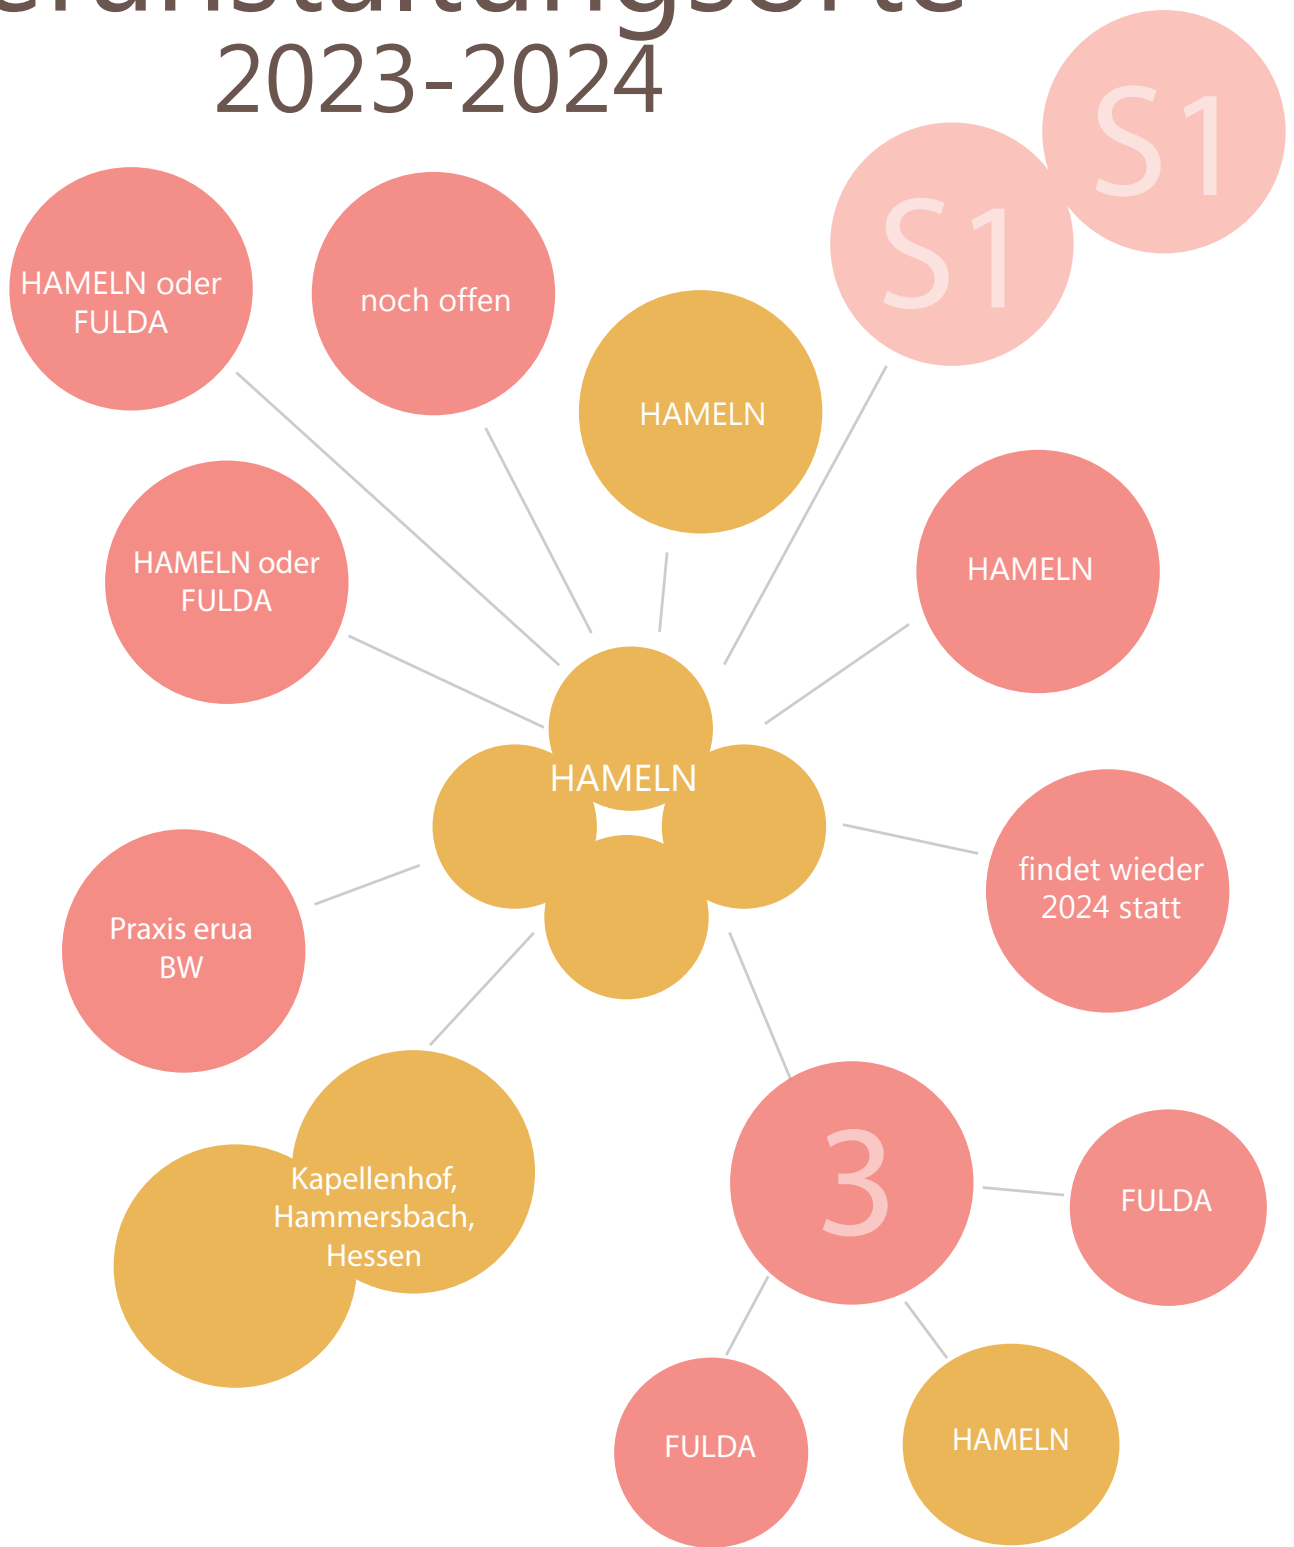

Modulübersicht

Veranstaltungsorte 2023-2024

JAEI Familienpraxis, Viehmarkt 1, 92224 Amberg
Praxis Hand aufs Herz, Marktstraße 24, 36037 Fulda
Seminarhaus Kapellenhof, Hirzbach 15, 63546 Hammersbach
Praxis erua, Schurwaldblick 1, 73779 Deizisau
Raum 108, Ostertorstraße 29, 31785 Hameln

Termine Niedersachsen 2023-2024