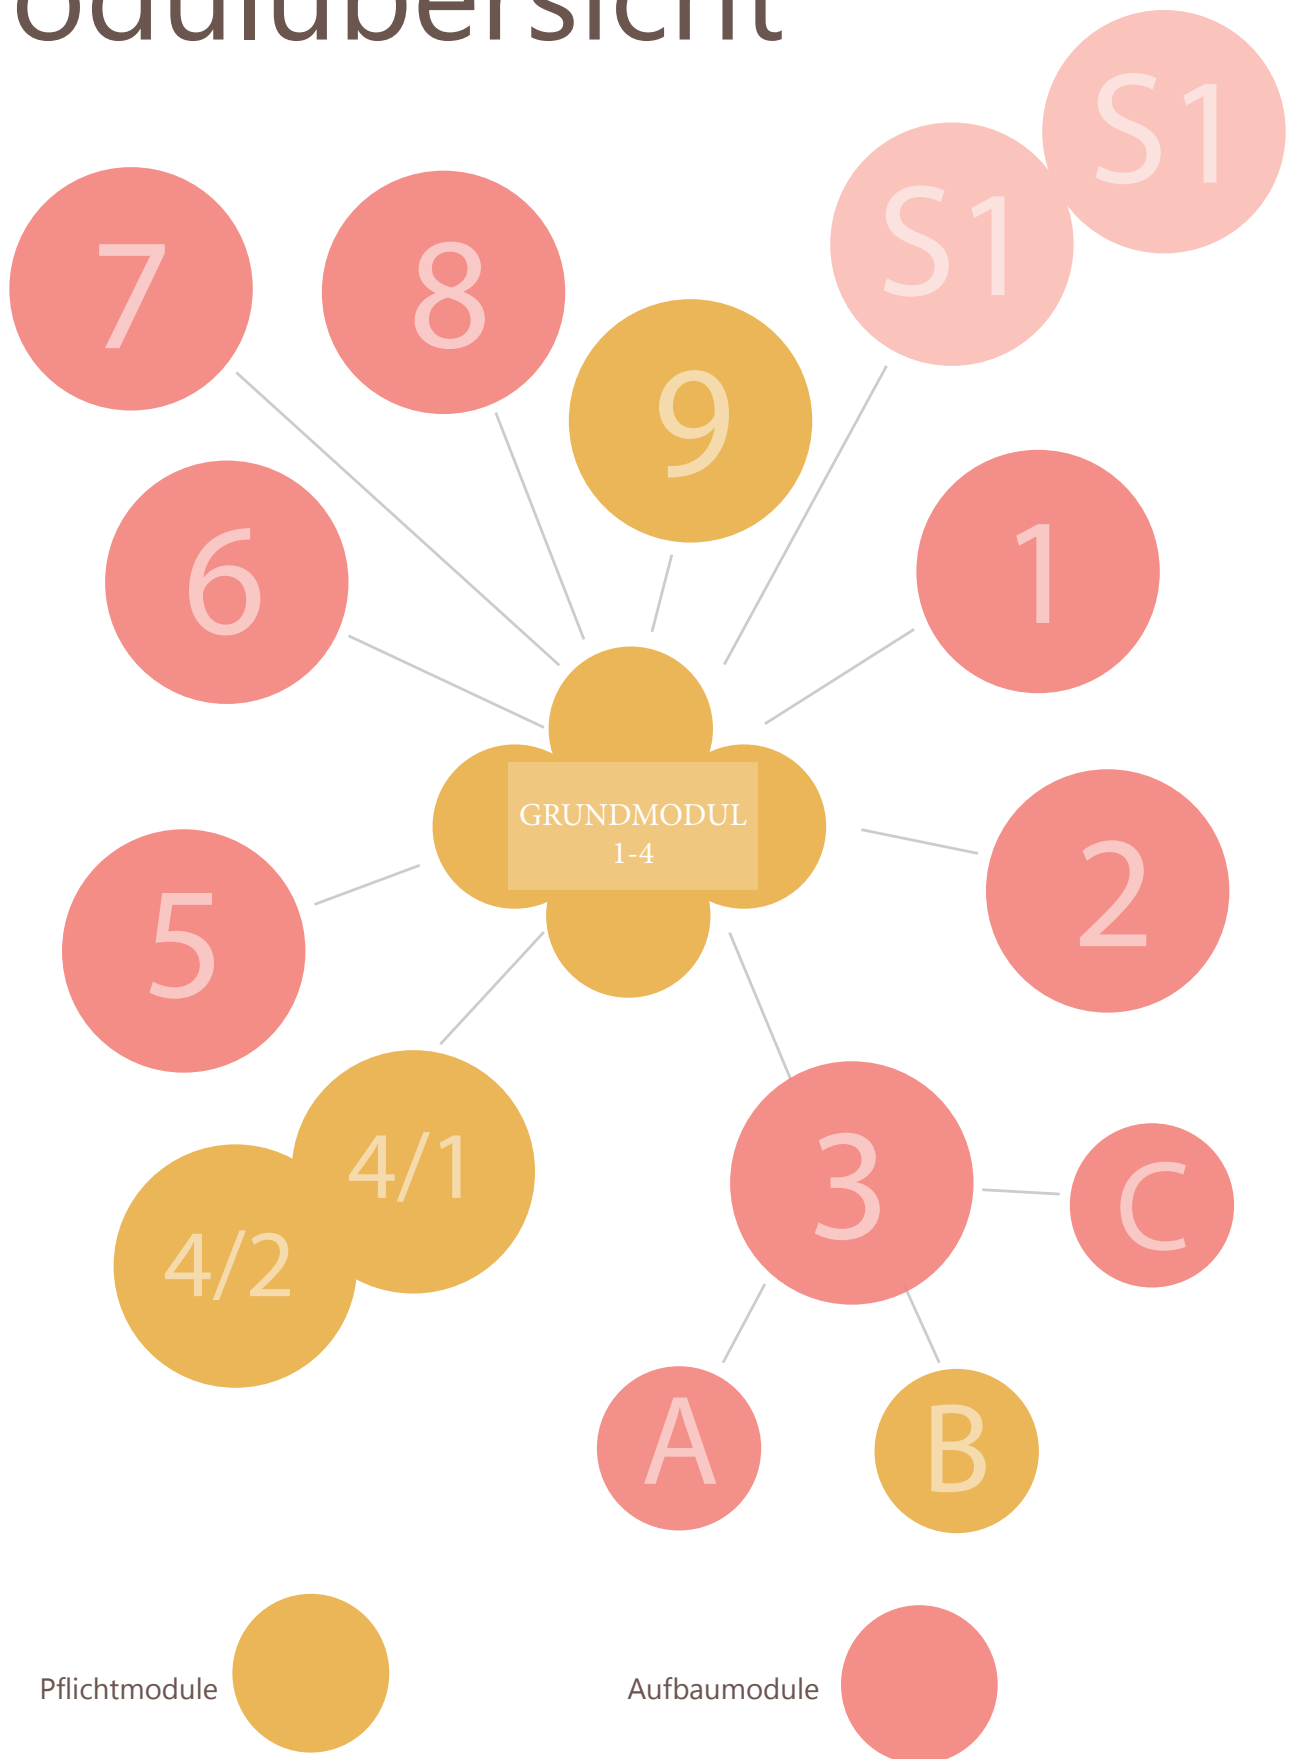

Modulübersicht

Veranstaltungsorte 2023-2024

JAEI Familienpraxis, Viehmarkt 1, 92224 Amberg
Praxis Hand aufs Herz, Marktstraße 24, 36037 Fulda
Seminarhaus Kapellenhof, Hirzbach 15, 63546 Hammersbach
Praxis erua, Schurwaldblick 1, 73779 Deizisau
Raum 108, Ostertorstraße 29, 31785 Hameln

Termine Niedersachsen 2023-2024