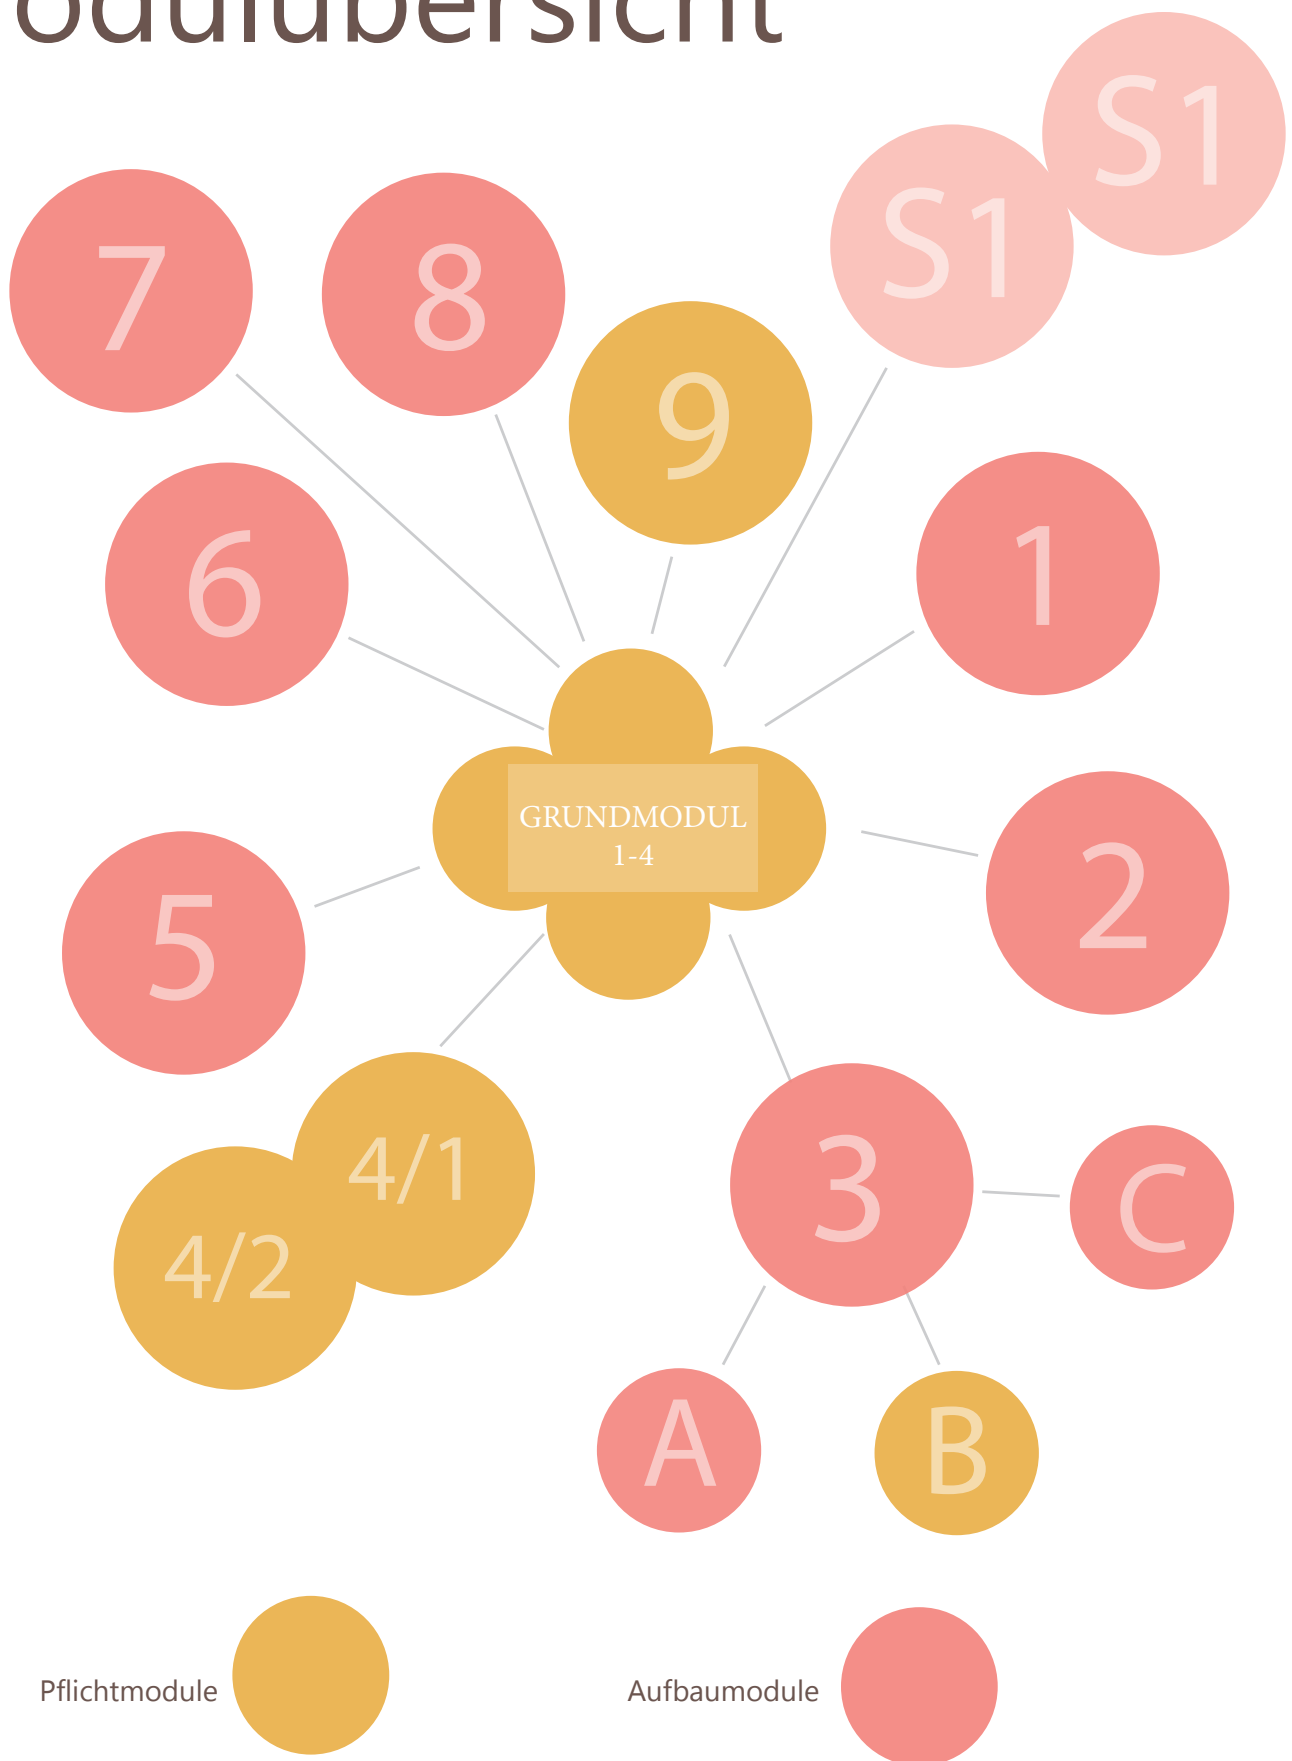

Modulübersicht

Veranstaltungsorte 2023-2024

Praxis erua, Schurwaldblick 1, 73779 Deizisau
Frauengesundheitszentrum-FGZ, Grasgasse 10, 93047 Regensburg
Praxis Hand aufs Herz, Markstraße 24, 36037 Fulda
Seminarhhaus Kapellenhof, Hirzbach 15, 63546 Hammersbach
Raum 108, Ostertorstraße 29, 31785 Hameln

Termine Baden Württemberg 2022-2023