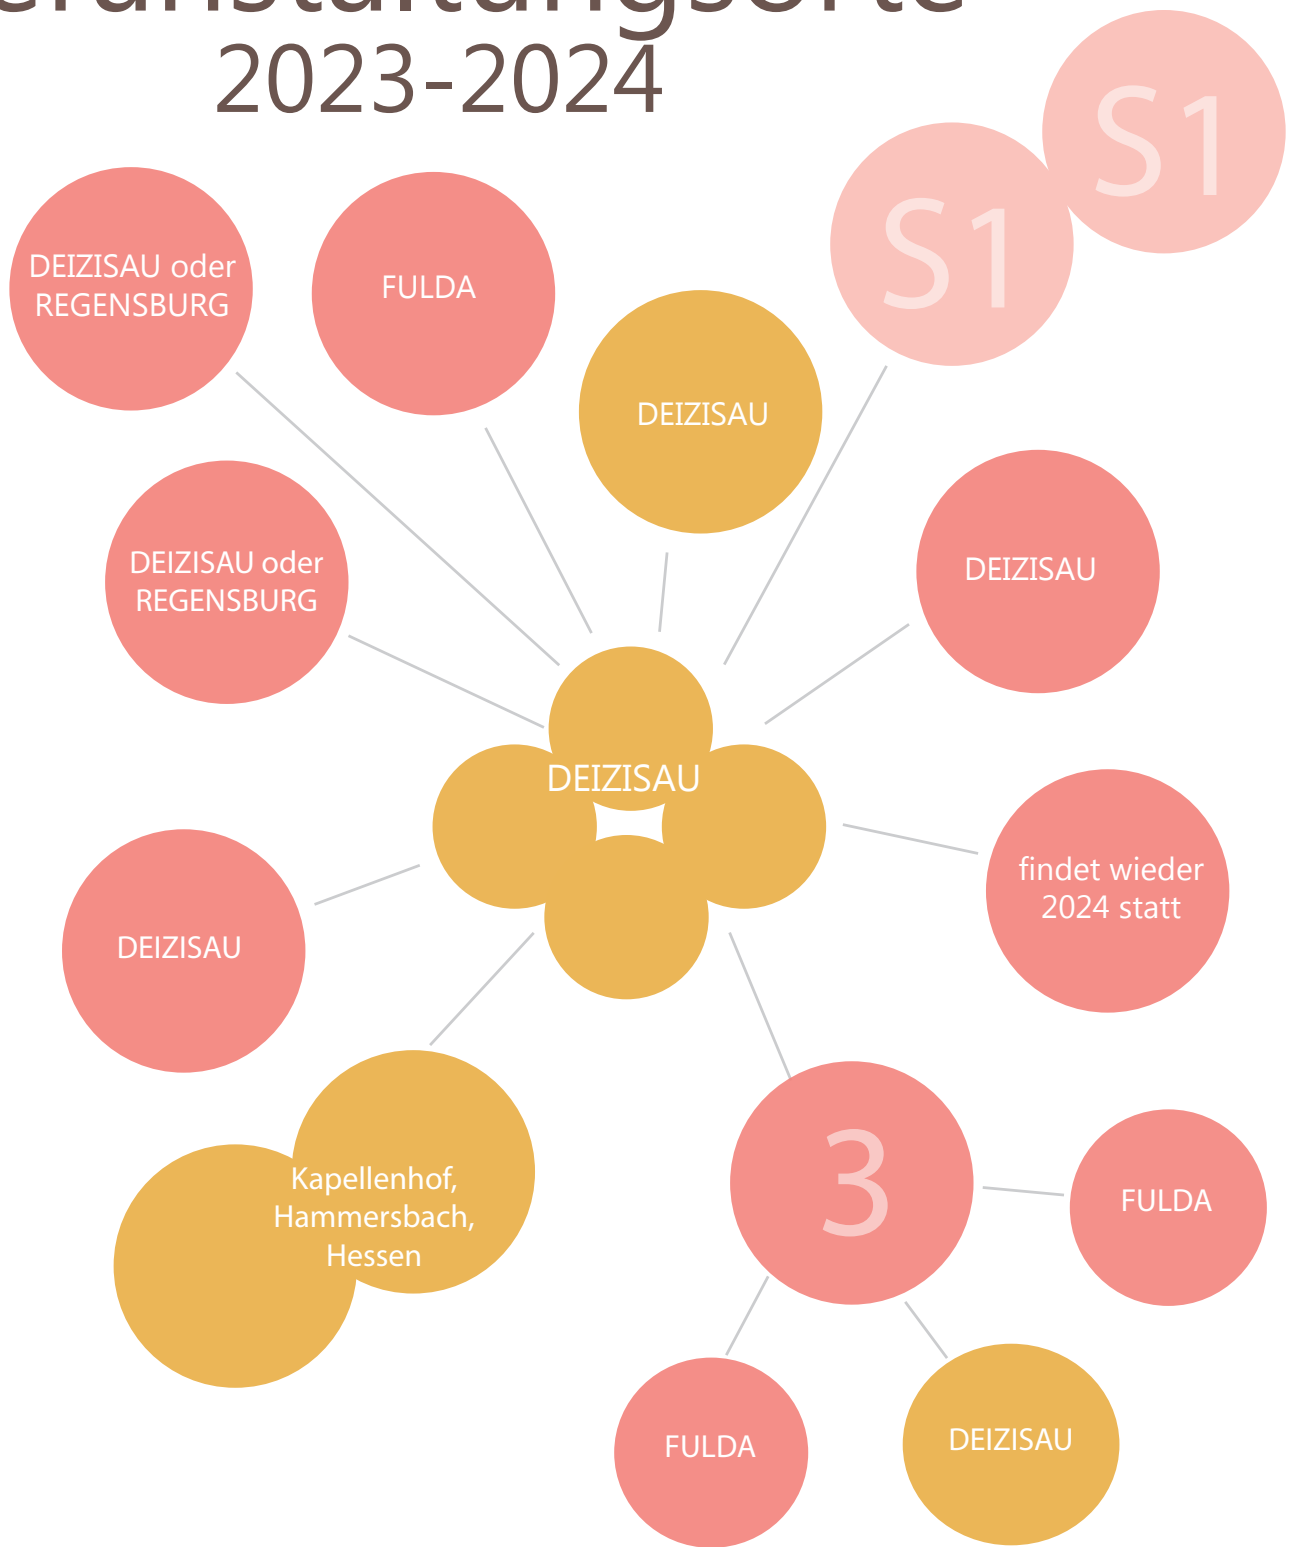

Modulübersicht

Veranstaltungsorte 2023-2024

Praxis erua, Schurwaldblick 1, 73779 Deizisau
Frauengesundheitszentrum-FGZ, Grasgasse 10, 93047 Regensburg
Praxis Hand aufs Herz, Markstraße 24, 36037 Fulda
Seminarhhaus Kapellenhof, Hirzbach 15, 63546 Hammersbach
Raum 108, Ostertorstraße 29, 31785 Hameln

Termine Baden Württemberg 2022-2023