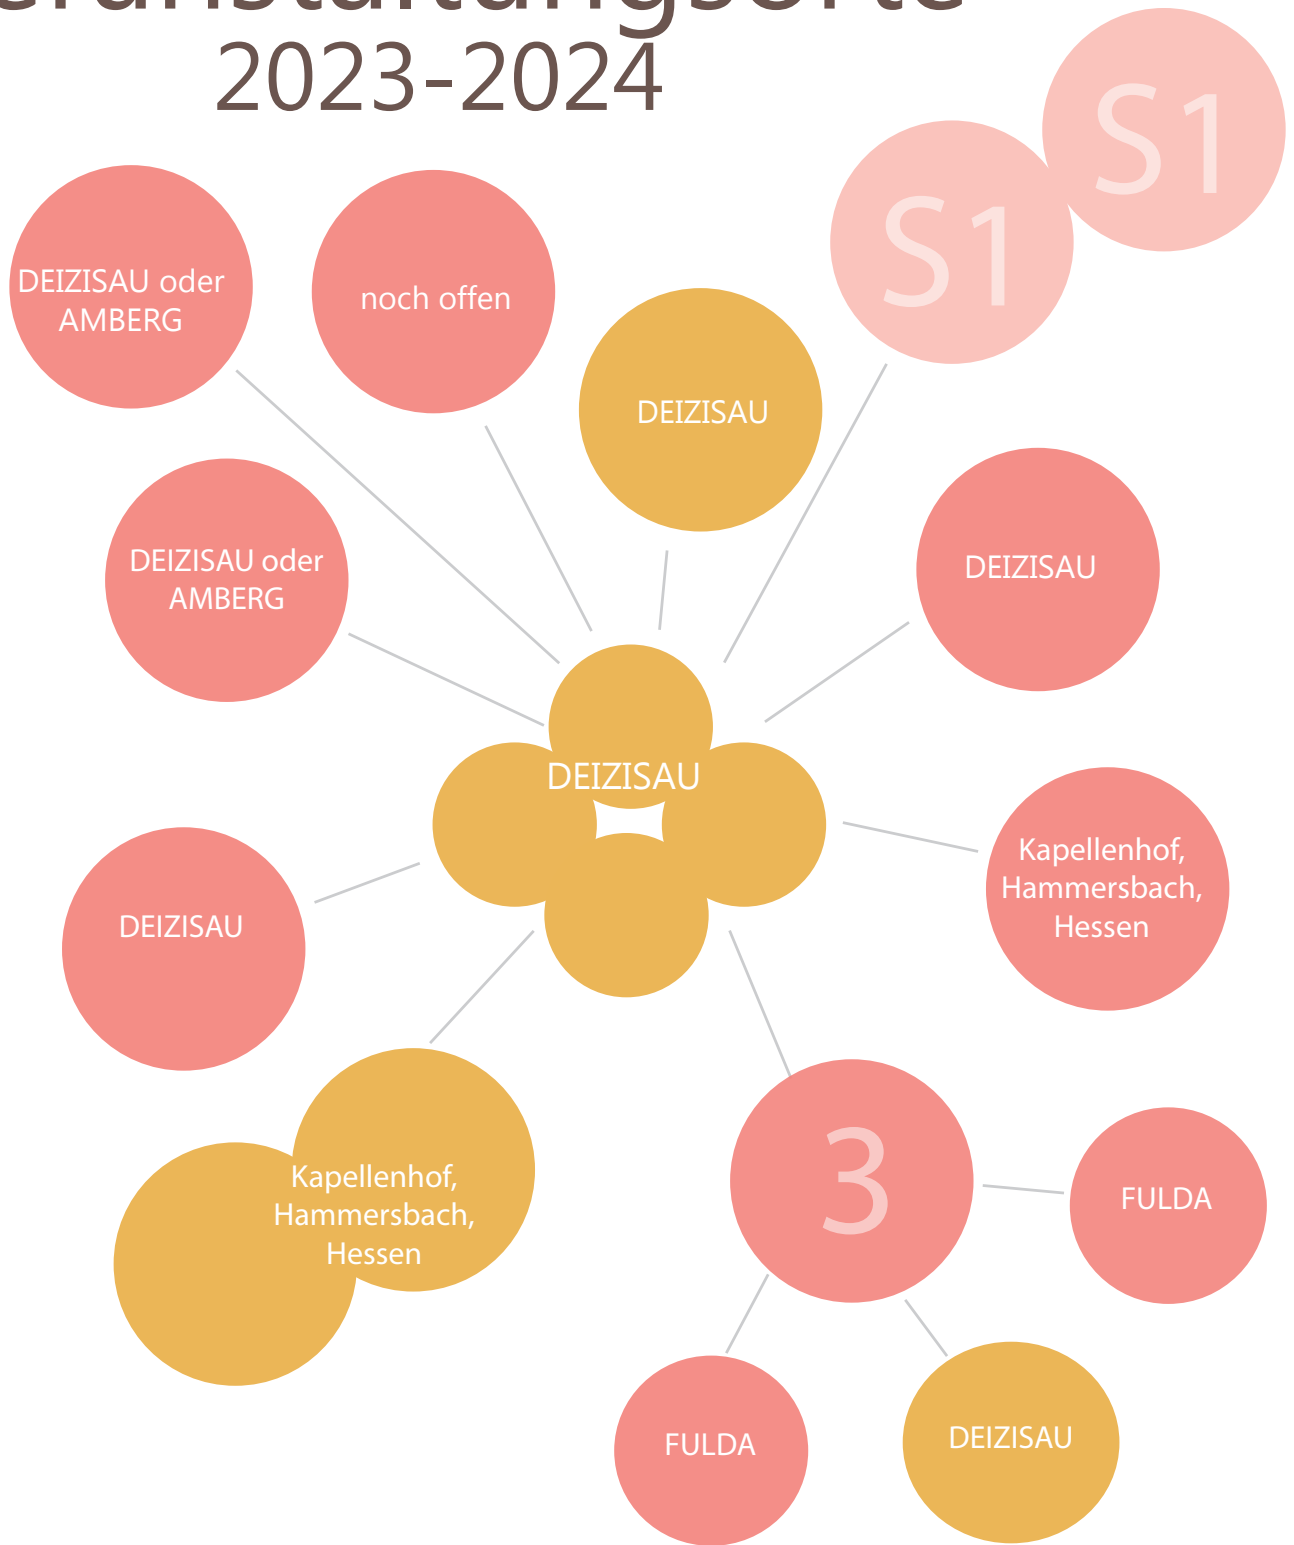

# Modulübersicht

# Veranstaltungsorte 2023-2024

JAEI Familienpraxis, Viehmarkt 1, 92224 Amberg  
Praxis Hand aufs Herz, Marktstraße 24, 36037 Fulda  
Seminarhaus Kapellenhof, Hirzbach 15, 63546 Hammersbach  
Praxis erua, Schurwaldblick 1, 73779 Deizisau  
Raum 108, Ostertorstraße 29, 31785 Hameln

# Termine Baden Württemberg 2023-2024