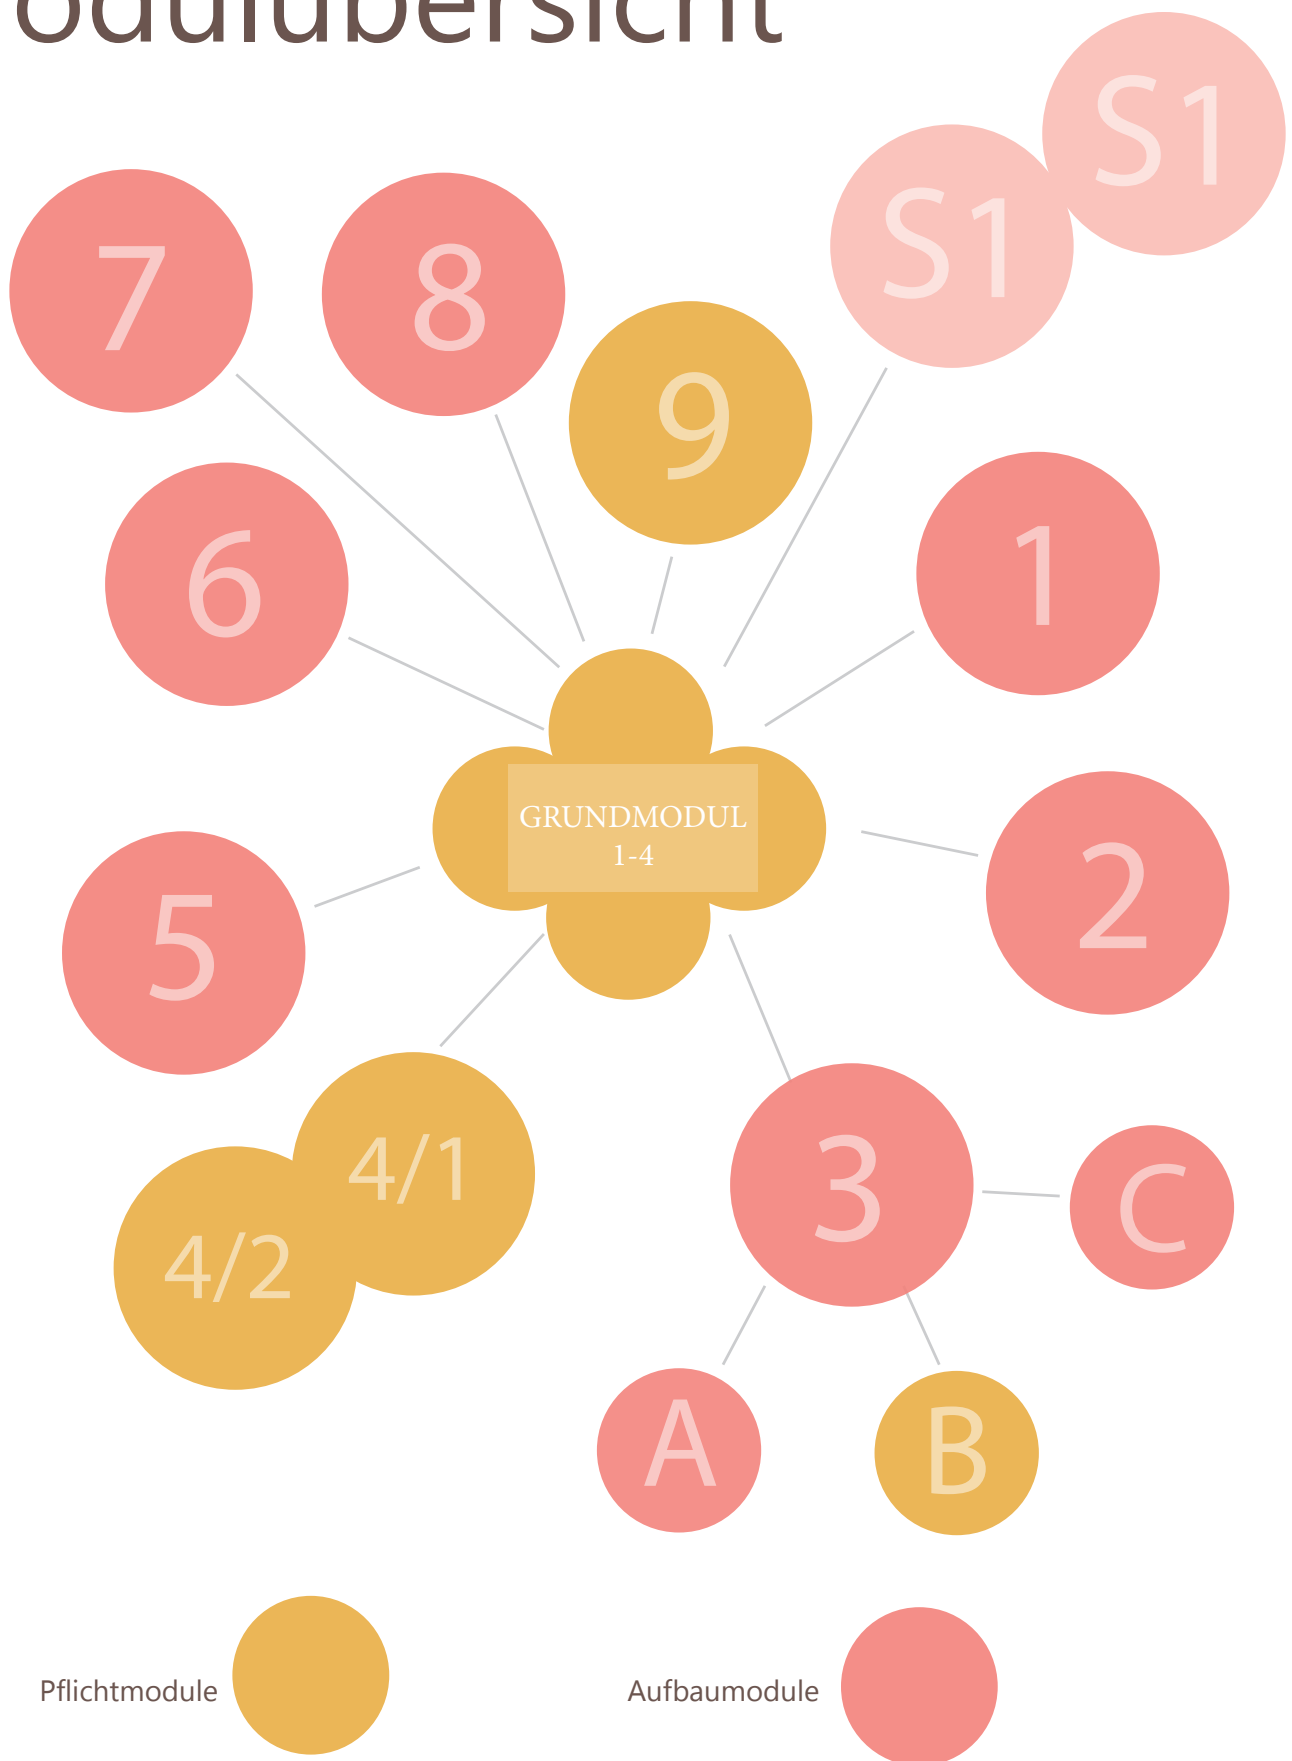

# Modulübersicht

# Veranstaltungsorte 2023-2024

JAEI Familienpraxis, Viehmarkt 1, 92224 Amberg  
Praxis Hand aufs Herz, Marktstraße 24, 36037 Fulda  
Seminarhaus Kapellenhof, Hirzbach 15, 63546 Hammersbach  
Praxis erua, Schurwaldblick 1, 73779 Deizisau  
Raum 108, Ostertorstraße 29, 31785 Hameln

# Termine Baden Württemberg 2023-2024